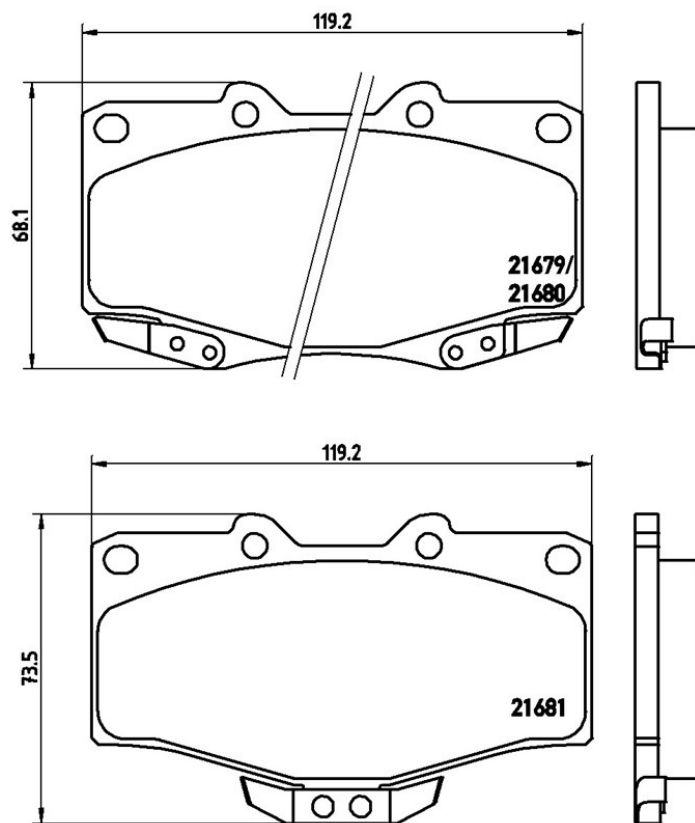

Bremseklodser, tekniske data

Aksel

Forreste

WVA

21679, 21680

Bredde

119,2 mm

Tykkelse

15 mm

Højde

68,1 - 73,5 mm

Bremsesystem

Sumitomo

Tilbehør

Slidindikator

Acoustic

EAN-kode

8020584057445

Kompatible køretøjer

BAW

Model	Type	Kw	År
YUSHENG 007 / BW 007	2.0	90	01/11 -
YUSHENG 007 / BW 007	2.4	105	01/11 -
YUSHENG 007 / BW 007	2.4 All-wheel Drive	105	01/11 12/15

GREAT WALL

Model	Type	Kw	År