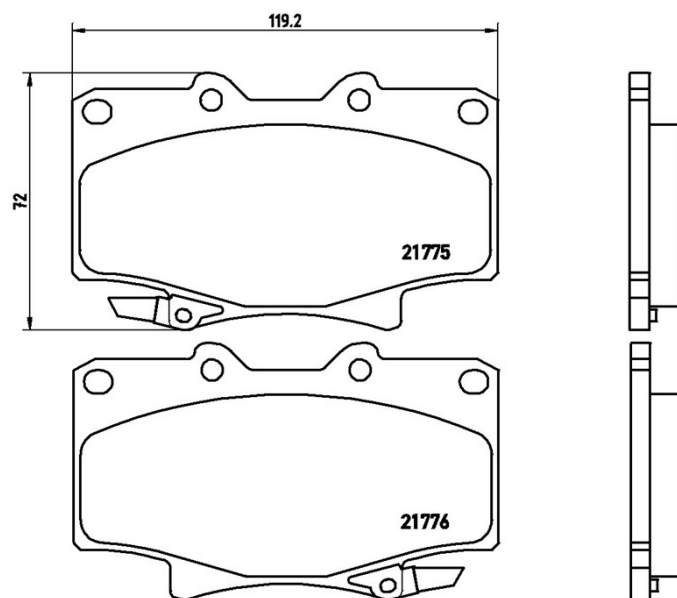

Bremseklodser, tekniske data

Aksel

Forreste

WVA

21775, 21776

Bredde

119,2 mm

Tykkelse

15 mm

Højde

72 mm

Bremsesystem

Sumitomo

Tilbehør**Slidindikator**

Acoustic

**EAN-kode**

8020584057605

Kompatible køretøjer

TOYOTA

Model	Type	Kw	År
LAND CRUISER (_J7_)	4.0 4x4	115	10/89 12/97
LAND CRUISER 80 (_J8_)	4.0 (FJ80_)	115	01/90 10/92
LAND CRUISER 80 (_J8_)	4.2 D (HZJ80_)	99	01/90 12/97
LAND CRUISER 80 (_J8_)	4.2 TD (HDJ80)	123	01/90 12/97
LAND CRUISER 80 (_J8_)	4.2 TD (HDJ80)	118	10/92 12/97
LAND CRUISER 80 (_J8_)	4.2 TD 24V (HDJ80_)	125	03/95 12/97
LAND CRUISER 80 (_J8_)	4.5 24V (FZJ80_)	151	08/92 12/97
LAND CRUISER Hardtop (_J7_)	4.2 D (HZJ80_)	123	07/90 07/92