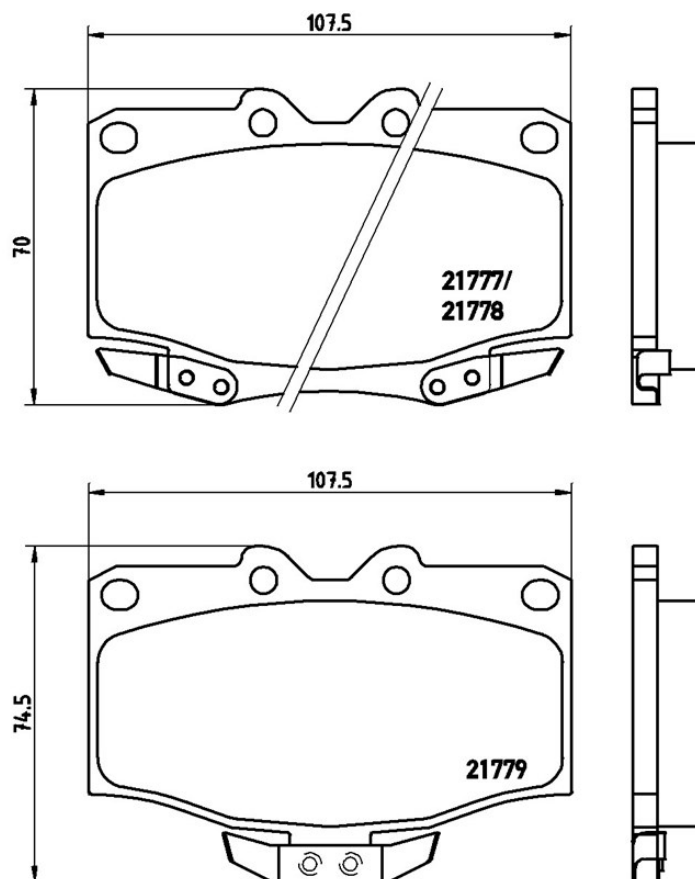

EAN-kode

8020584057612

Kompatible køretøjer

TOYOTA

Model	Type	Kw	År
LAND CRUISER (_J7_)	2.4 (RJ70_V, RJ73_V)	84	12/88 12/96
LAND CRUISER (_J7_)	2.4 TD (LJ70)	66	01/90 05/93

OE delnummer