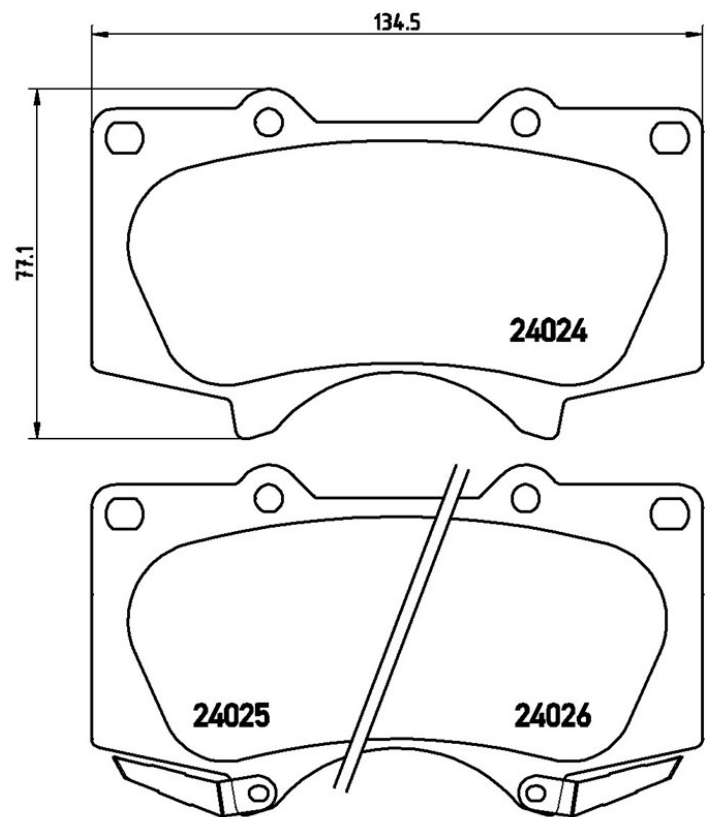

Bremseklodser, tekniske data

Aksel
Forreste**WVA**
24024, 24025, 24026**Bredde**
134,5 mm**Tykkelse**
17 mm**Højde**
77,05 mm**Bremsesystem**
Sumitomo**Tilbehør****Slidindikator**
Acoustic**EAN-kode**
8020584062401