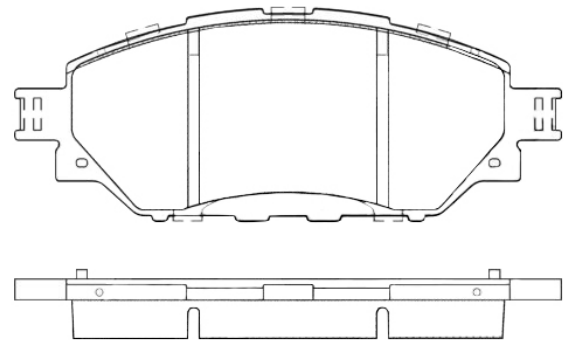

Bremseklodser, tekniske data

Aksel
Forreste**WVA**
22310**Bredde**
144,7 mm**Tykkelse**
15,6 mm**Højde**
56,1 mm**Bremsesystem**
Advics**Tilbehør**
Med tilbehør**Slidindikator**
Without**EAN-kode**
8020584087497