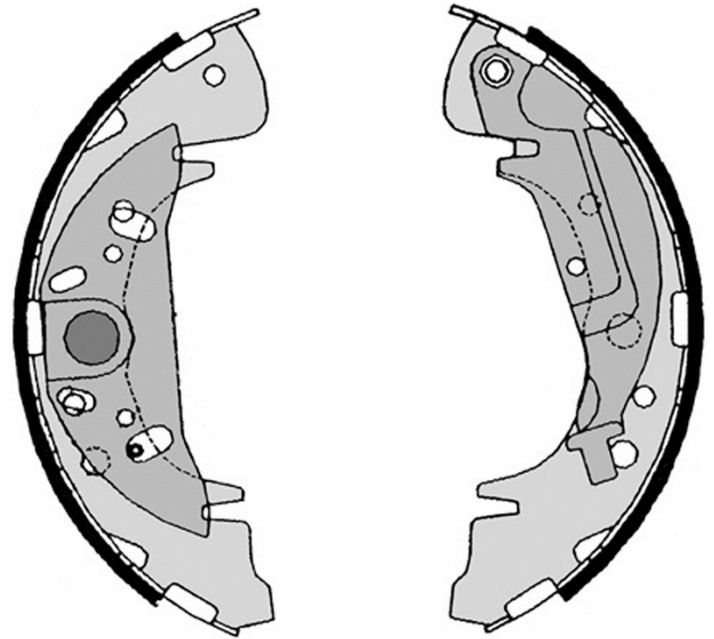

Bremsbacken, technische Daten

Achse Hinten

Durchmesser
254 mm

Breite
57 mm

Bremssystem
Mando

Typ

Zubehör
Mit Handbremshebel

EAN-Code
8432509639863

TRAJET (FO)	2.0	104	11/03 07/08
TRAJET (FO)	2.0 CRDi	83	04/01 07/08
TRAJET (FO)	2.7 V6	127	09/00 07/08

OE-Teilenr.

Passende OE-Teilenummern

HYUNDAI	583053A00
HYUNDAI	583053AA00