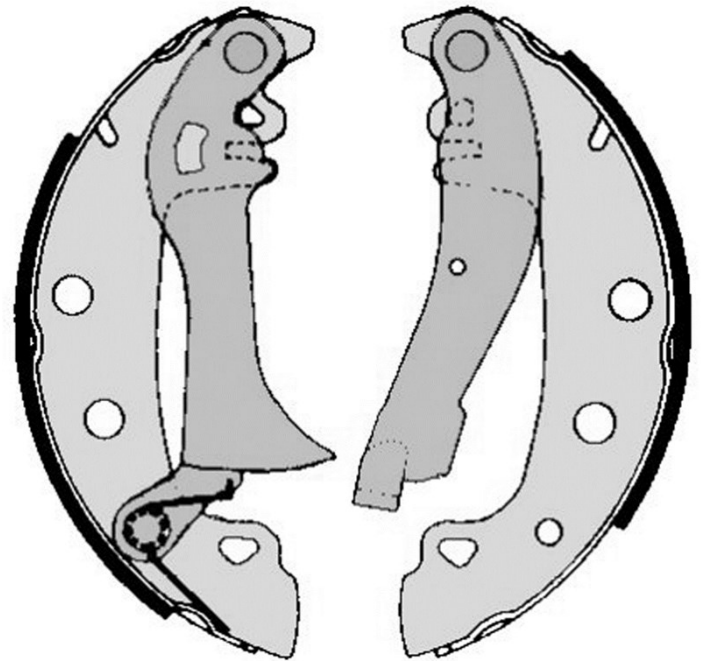

Bremsbacken, technische Daten

Achse Hinten

Durchmesser
228,6 mm

Breite
42 mm

Bremssystem
Bendix

Typ

Zubehör
Mit Handbremshebel

EAN-Code
8432509640302