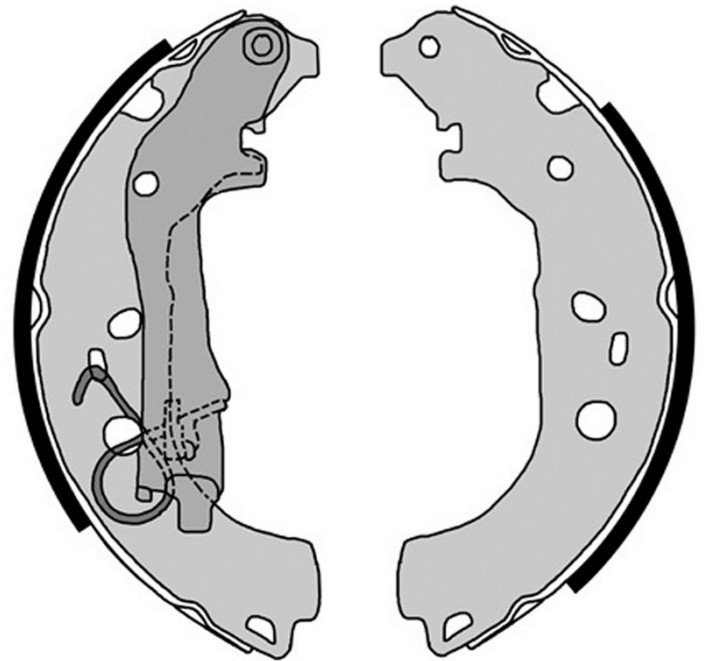

Kompat. Fahrzg.

FIAT

Modell	Typ	kW	Baujahr
DOBLO Box Body / Estate (263_)	1.3 D Multijet	66	02/10 -
DOBLO Box Body / Estate (263_)	1.3 D Multijet	59	03/16 -
DOBLO Box Body / Estate (263_)	1.3 D Multijet	70	03/16 -
DOBLO Box Body / Estate (263_)	1.3 D Multijet	55	11/13 -
DOBLO Box Body / Estate (263_)	1.4	70	02/10 -
DOBLO Box Body / Estate (263_)	1.4	88	10/11 -
DOBLO Box Body / Estate (263_)	1.4 Natural Power	88	06/10 -
DOBLO Box Body / Estate (263_)	1.6 D Multijet	66	02/10 -
DOBLO Box Body / Estate (263_)	1.6 D Multijet	74	02/10 -
DOBLO Box Body / Estate (263_)	1.6 D Multijet	77	02/10 -