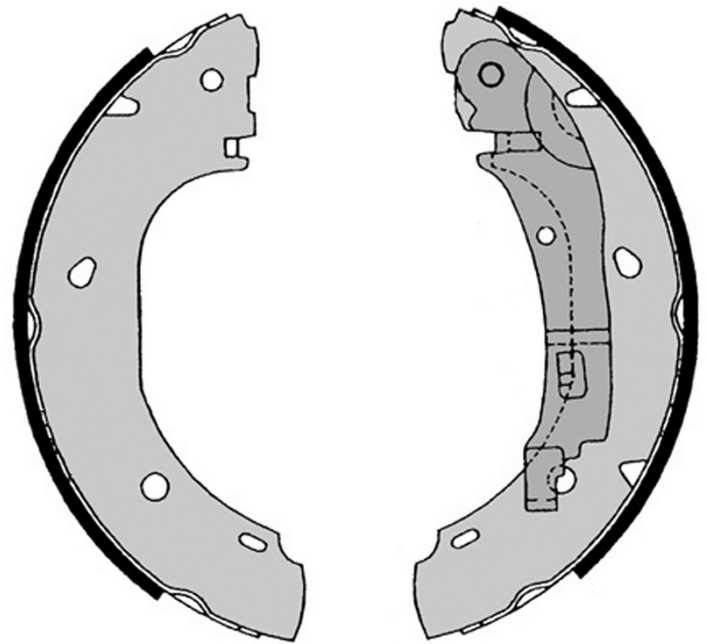

Kompat. Fahrzeug.

CITROËN

Modell	Typ	kW	Baujahr
JUMPER Box (230L) / RELAY Box (230L)	1.9 D	51	02/94 04/02
JUMPER Box (230L) / RELAY Box (230L)	1.9 D	50	07/99 04/02
JUMPER Box (230L) / RELAY Box (230L)	1.9 TD	66	03/94 04/02
JUMPER Box (230L) / RELAY Box (230L)	1.9 TD	68	03/94 04/02
JUMPER Box (230L) / RELAY Box (230L)	2.0	80	03/94 04/02
JUMPER Box (230L) / RELAY Box (230L)	2.0 4x4	80	10/96 01/02
JUMPER Box (230L) / RELAY Box (230L)	2.0 HDI	62	11/01 04/02
JUMPER Box (230L) / RELAY Box (230L)	2.5 D	63	03/94 04/02
JUMPER Box (230L) / RELAY Box (230L)	2.5 D 4x4	63	03/00 04/02
JUMPER Box (230L) / RELAY Box (230L)	2.5 DT 4x4	76	10/96 08/97