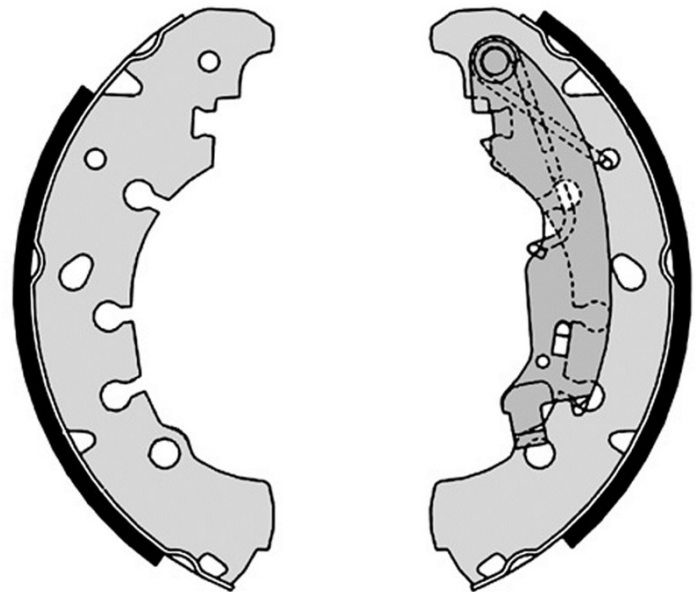

Kompat. Fahrzg.

CHRYSLER

Modell	Typ	kW	Baujahr
YPSILON	0.9 Twinair	63	05/11 -
YPSILON	1.2	51	05/11 -
YPSILON	1.3 Multijet	70	05/11 -

CITROËN

Modell	Typ	kW	Baujahr
NEMO Box (AA_)	1.4	54	02/08 -
NEMO Estate	1.4	54	04/09 -

FIAT

Modell	Typ	kW	Baujahr
FIORINO Box Body / Estate (225_)	1.4	54	11/07 -
GRANDE PUNTO (199_)	1.2	51	09/10 -