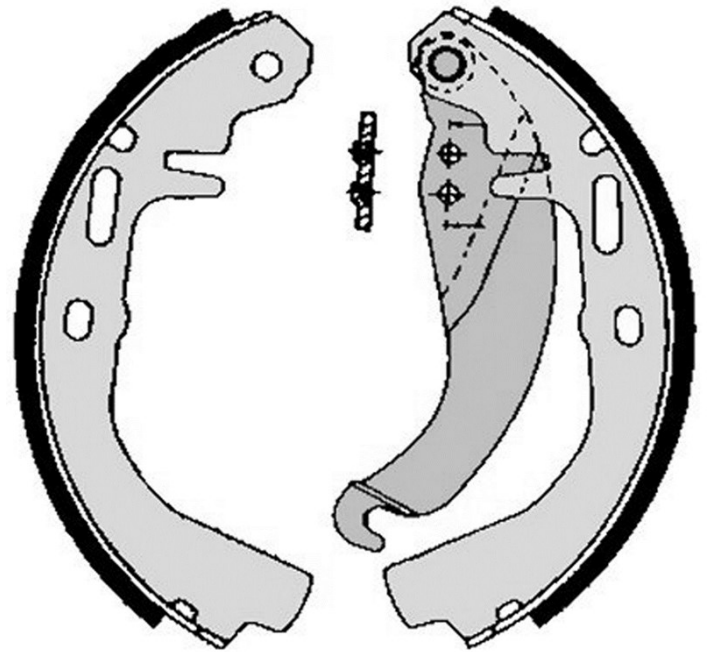

Kompat. Fahrzg.

OPEL

Modell	Typ	kW	Baujahr
ASCONA C (J82)	1.3 N (F11, M11, F69, M69)	44	09/81 08/86
ASCONA C (J82)	1.3 S (F11, M11, F68, M68)	55	09/81 08/88
ASCONA C (J82)	1.6 (F11, M11, F68, M68)	55	09/81 09/87
ASCONA C (J82)	1.6 D (F11, M11, F68, M68)	40	03/82 08/88
ASCONA C (J82)	1.6 S (F11, M11, F68, M68)	66	09/81 08/86
ASCONA C (J82)	1.8 i (F11, M11, F68, M68)	85	09/82 08/86
ASCONA C Hatchback (J82)	1.3 N (F68, M68)	44	09/81 08/86
ASCONA C Hatchback (J82)	1.3 S (F68, M68)	55	09/81 08/88
ASCONA C Hatchback (J82)	1.6 (F68, M68)	55	09/81 08/88
ASCONA C Hatchback (J82)	1.6 D (F68, M68)	40	03/82 08/88