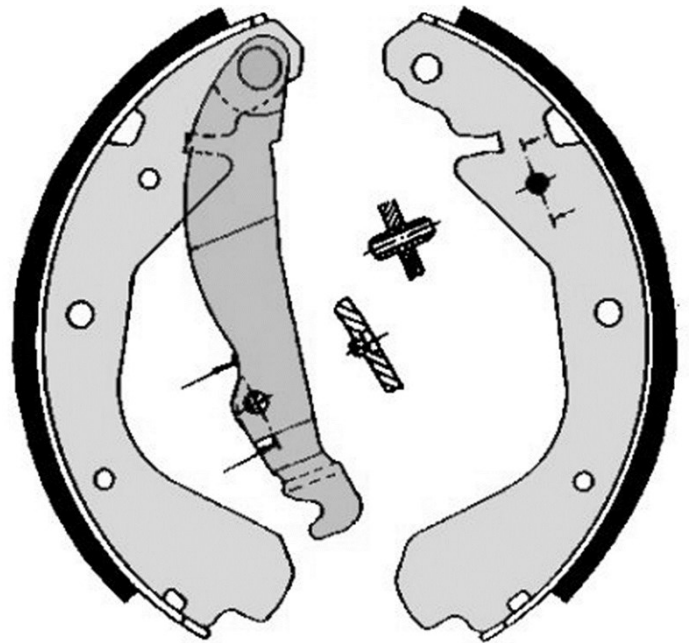

## Bremsbacken, technische Daten

**Achse** Hinten

**Durchmesser**  
200 mm

**Breite**  
45 mm

**Bremssystem**  
TRW

**Typ**

**Zubehör**  
Mit Handbremshebel

**EAN-Code**  
8432509642924