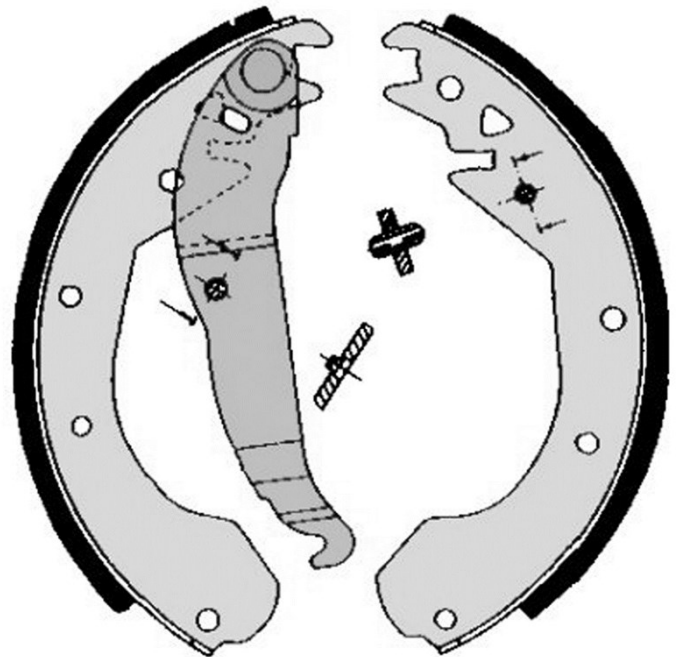

Bremsbacken, technische Daten

Achse Hinten

Durchmesser
230 mm

Breite
50 mm

Bremssystem
TRW

Typ

Zubehör
Mit Handbremshebel

EAN-Code
8432509642931