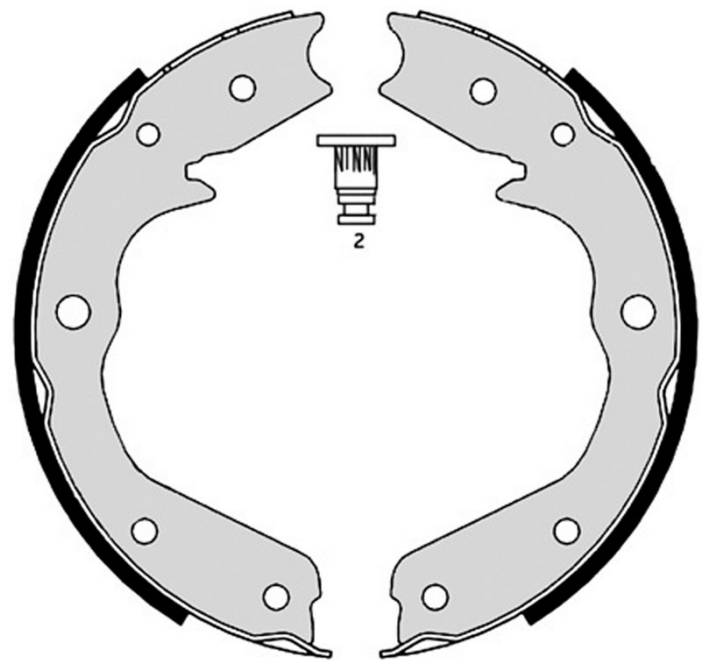

Bremsbacken, technische Daten

Achse Hinten

Durchmesser
210 mm

Breite
32 mm

Bremssystem
Akebono

Typ
Feststellbremse

Zubehör

EAN-Code
8432509642832