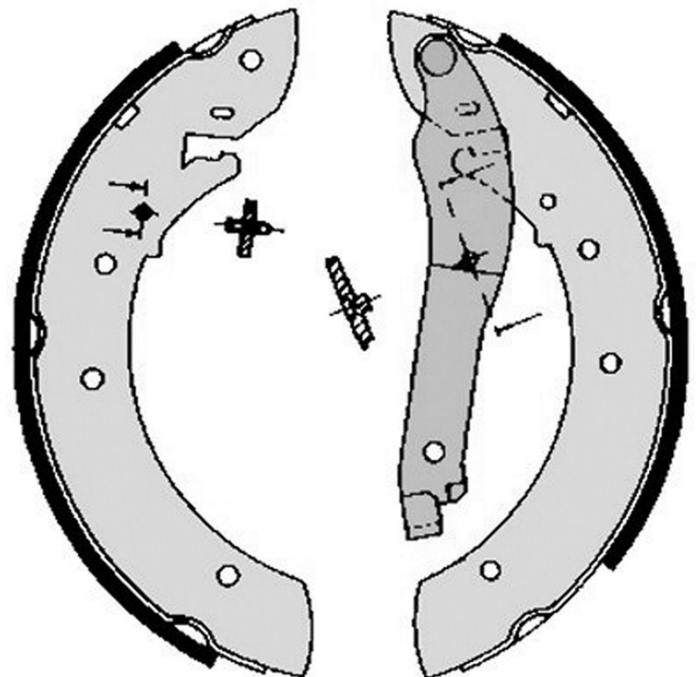

Bremsbacken, technische Daten

Achse Hinten

Durchmesser
255 mm

Breite
47 mm

Bremssystem
TRW-Lucas

Typ

Zubehör
Mit Handbremshebel

EAN-Code
8432509643228

Kompat. Fahrzng.

PEUGEOT			
Modell	Typ	kW	Baujahr
504 (A_, M_)	1.8	55	09/79 08/82
504 (A_, M_)	1.8 (A01, A03)	60	07/68 02/71
504 (A_, M_)	1.8 (M03)	58	01/71 06/83
504 (A_, M_)	1.8 Injection (A02)	71	07/68 02/71
504 (A_, M_)	1.9 D (M20)	40	03/73 07/86
504 (A_, M_)	2.0	69	09/79 08/82
504 (A_, M_)	2.0 (A1, A13, MY1, MY3)	71	03/71 06/86
504 (A_, M_)	2.0 TI (A12, A14)	78	01/71 06/83
504 (A_, M_)	2.1 D	43	09/79 08/82

504 (A_, M_)	2.1 D	49	09/79 08/82
504 (A_, M_)	2.1 D (A20, M20)	48	02/71 07/86
504 (A_, M_)	2.3 D (A40, A45)	51	07/75 12/83
505 (551A)	1.8	60	01/82 10/85
505 (551A)	1.8	55	06/81 10/85
505 (551A)	1.8	62	09/85 10/86
505 (551A)	2.0	79	05/79 03/82
505 (551A)	2.0	69	09/83 09/85
505 (551A)	2.0	72	09/85 09/95
505 (551A)	2.0	71	11/80 12/85
505 (551A)	2.0 TI,STI	81	08/79 10/86
505 (551A)	2.2	85	05/81 10/84
505 (551A)	2.5 Diesel	55	06/81 12/93
505 (551A)	2.5 Turbo Diesel	77	10/86 12/93

TALBOT

Modell	Typ	kW	Baujahr
TAGORA	2.1	85	06/80 12/83
TAGORA	2.3 Turbo Diesel	59	08/81 12/87
TAGORA	2.6	122	08/81 10/83

OE-Teilenr.

Passende OE-Teilenummern

PEUGEOT	423814
PEUGEOT	423815
PEUGEOT	423833
PEUGEOT	423834
PEUGEOT	424151
PEUGEOT	424154
TALBOT	424151
TALBOT	9404238338