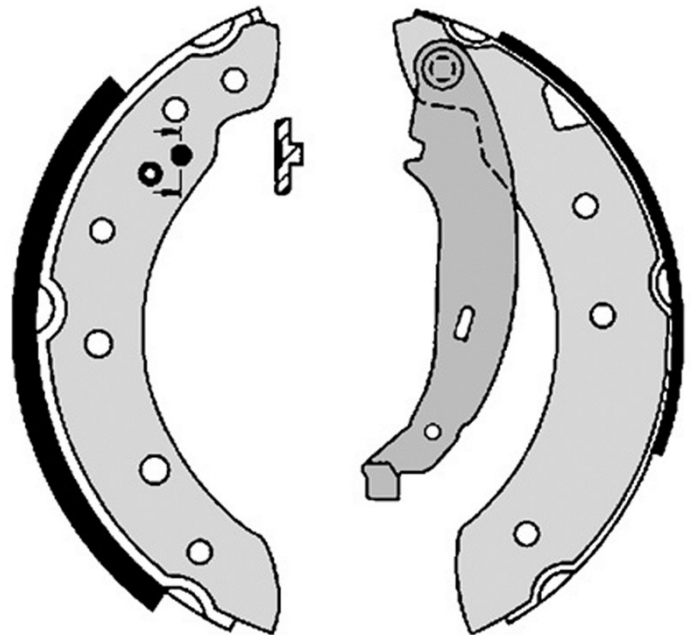

Bremsbacken, technische Daten

Achse Hinten

Durchmesser
203,2 mm

Breite
38 mm

Bremssystem
TRW-Lucas

Typ

Zubehör
Mit Handbremshebel

EAN-Code

8432509643341

Kompat. Fahrzg.

CITROËN

Modell	Typ	kW	Baujahr
SAXO (S0, S1)	1.0 X	33	05/96 11/98
SAXO (S0, S1)	1.0 X	37	05/98 06/03
SAXO (S0, S1)	1.1 BiFuel	44	07/00 06/03
SAXO (S0, S1)	1.1 X,SX	40	05/96 09/03
SAXO (S0, S1)	1.1 X,SX	44	05/96 09/03
SAXO (S0, S1)	1.4 VTS	55	05/96 06/03
SAXO (S0, S1)	1.5 D	43	07/01 04/04
SAXO (S0, S1)	1.5 D	42	09/96 06/01
SAXO (S0, S1)	1.5 D	40	09/96 09/03
SAXO (S0, S1)	1.6	74	02/01 04/04