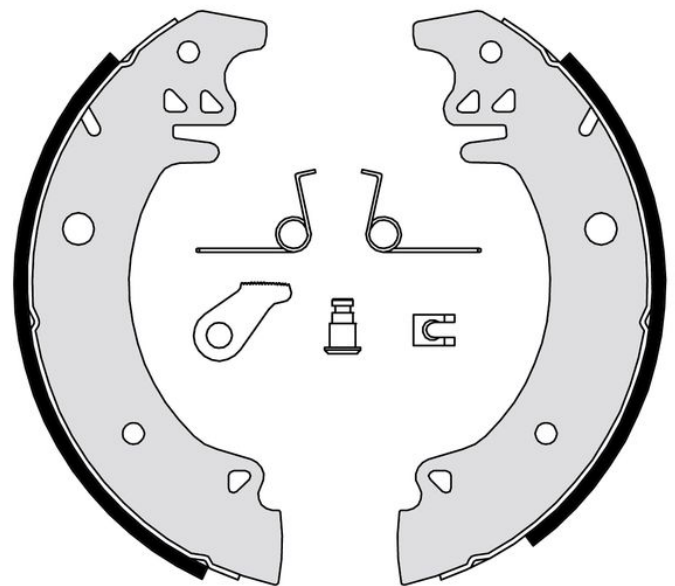

Bremsbacken, technische Daten

Achse Hinten

Durchmesser
255 mm

Breite
46 mm

Bremssystem
BENDIX

Typ

Zubehör
Mit Zubehör

EAN-Code

8432509643068

Kompat. Fahrz.

PEUGEOT			
Modell	Typ	kW	Baujahr
504 (A_, M_)	1.8	55	09/79 08/82
504 (A_, M_)	1.8 (A01, A03)	60	07/68 02/71
504 (A_, M_)	1.8 (M03)	58	01/71 06/83
504 (A_, M_)	1.8 Injection (A02)	71	07/68 02/71
504 (A_, M_)	1.9 D (M20)	40	03/73 07/86
504 (A_, M_)	2.0	69	09/79 08/82
504 (A_, M_)	2.0 (A1, A13, MY1, MY3)	71	03/71 06/86
504 (A_, M_)	2.0 TI (A12, A14)	78	01/71 06/83
504 (A_, M_)	2.1 D	43	09/79 08/82

504 (A_, M_)	2.1 D	49	09/79 08/82
504 (A_, M_)	2.1 D (A20, M20)	48	02/71 07/86
504 (A_, M_)	2.3 D (A40, A45)	51	07/75 12/83
504 Convertible	2.0	75	10/74 08/82
504 Coupe	2.0	75	10/74 08/82
505 (551A)	1.8	60	01/82 10/85
505 (551A)	1.8	55	06/81 10/85
505 (551A)	1.8	62	09/85 10/86
505 (551A)	2.0	79	05/79 03/82
505 (551A)	2.0	69	09/83 09/85
505 (551A)	2.0	72	09/85 09/95
505 (551A)	2.0	71	11/80 12/85
505 (551A)	2.0 TI,STI	81	08/79 10/86
505 (551A)	2.2	85	05/81 10/84
505 (551A)	2.5 Diesel	55	06/81 12/93
505 (551A)	2.5 Turbo Diesel	77	10/86 12/93