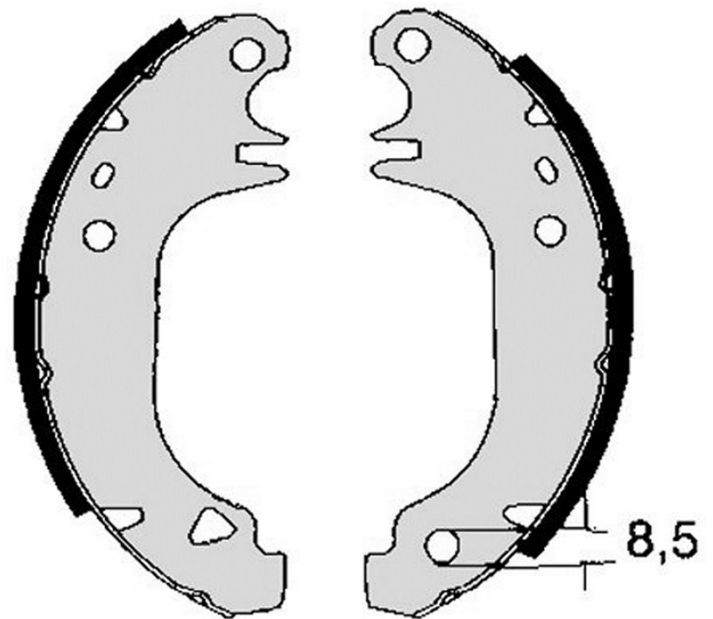

## Bremsbacken, technische Daten

**Achse** Hinten

**Durchmesser**  
180 mm

**Breite**  
32 mm

**Bremssystem**  
Bendix

**Typ**

**Zubehör**

**EAN-Code**  
8432509643082