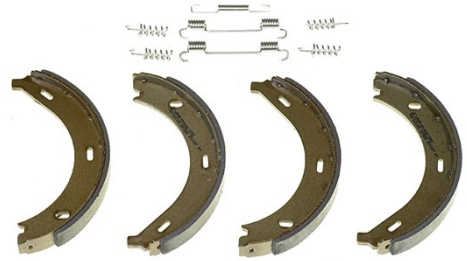

# BACKEN S 61 541

## Der Backen S 61 541 steht für Zuverlässigkeit

Die dem Original gleichwertigen Brembo Bremsbacken garantieren eine sichere und zuverlässige Leistung der Trommelbremsanlage. Alle Brembo Backen sind mit Zulassungsbescheinigung nach ECE-R90 versehen.

## Technische Spezifikationen

EAN-Code  
**8432509643143**

**Hinten**

Durchmesser  
**172 mm**

Breite  
**42 mm**

Hebel der  
Feststellbremse  
**Mit Zubehör**

Typ  
**Feststellbremse**