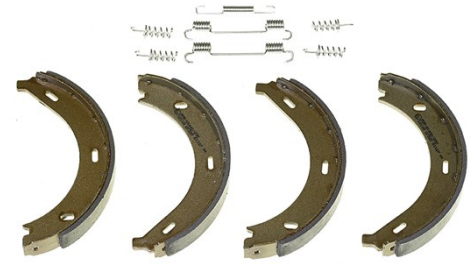

Bremsbacken, technische Daten

Achse Hinten

Durchmesser
172 mm

Breite
42 mm

Bremssystem

Typ
Feststellbremse

Zubehör

EAN-Code
8432509643143