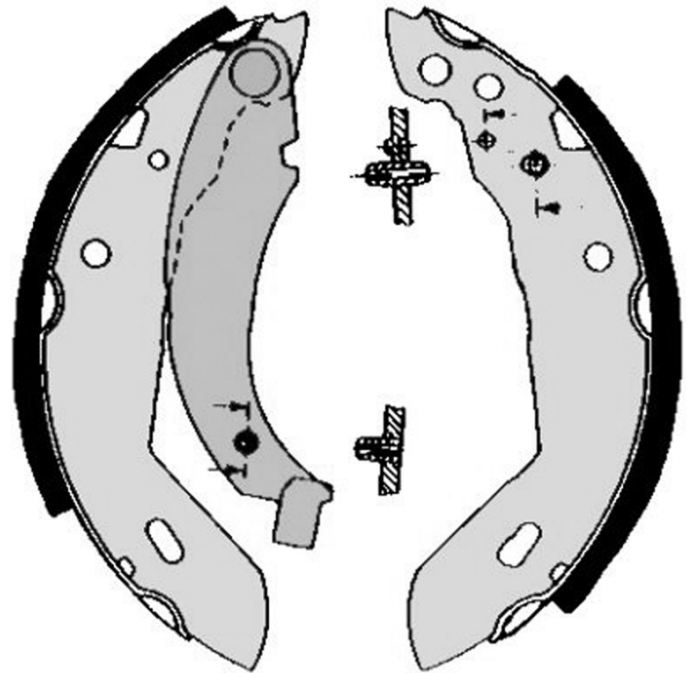

Technische Spezifikationen

EAN-Code
8432509643839

Hinten

Durchmesser
180 mm

Breite
40 mm

Bremsanlage
TRW-Lucas

Hebel der
Feststellbremse