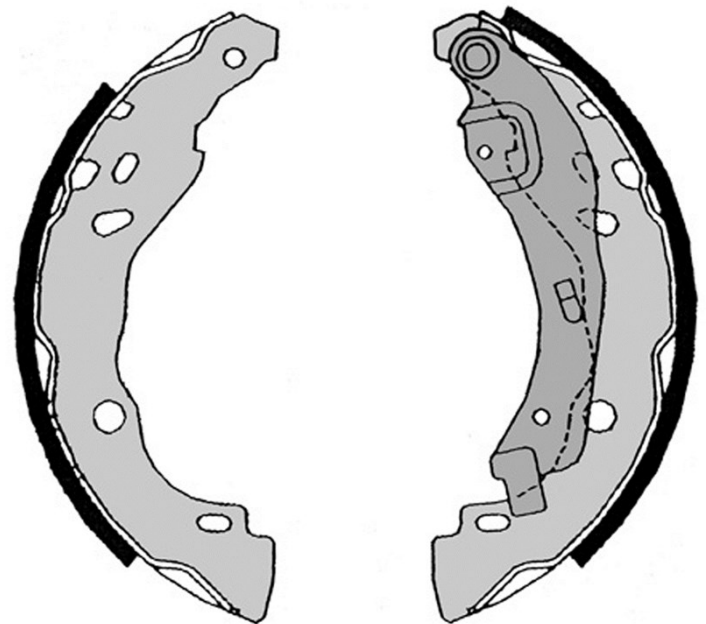

Bremsbacken, technische Daten

Durchmesser
203,2 mm

Breite
38 mm

Bremssystem
Bosch

Handbremse

Kompat. Fahrzg.

DACIA

Modell	Typ	kW	Baujahr
LOGAN (LS_)	1.2 16V	55	02/06 -
LOGAN (LS_)	1.4 (LSOA, LSOC, LSOE, LSOG)	55	09/04 -
LOGAN (LS_)	1.4 MPI LPG (LS0C)	55	02/06 -
LOGAN (LS_)	1.5 dCi (LS04)	55	05/10 -
LOGAN (LS_)	1.5 dCi (LS04)	65	05/10 -
LOGAN (LS_)	1.5 dCi (LS0K)	50	01/06 -
LOGAN (LS_)	1.6 (LSOB, LSOD, LSOF, LSOH)	64	09/04 -
LOGAN (LS_)	1.6 Bifuel	62	05/10 -
LOGAN (LS_)	1.6 MPI 85	62	05/10 -