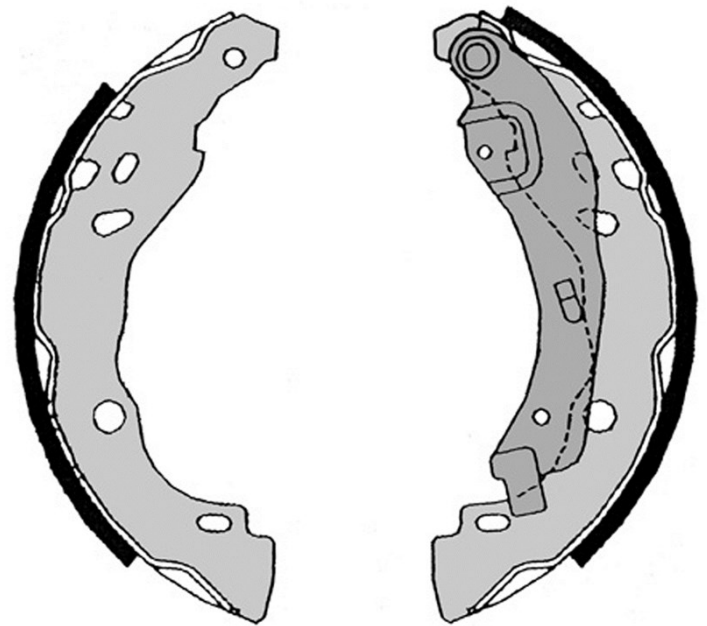

Bremsbacken, technische Daten

Durchmesser
203,2 mm

Breite
38 mm

Bremssystem
Bosch

Handbremse

Kompat. Fahrzg.

DACIA

Modell	Typ	kW	Baujahr
DUSTER	1.2 TCe 125 4x4	92	06/15 -
DUSTER	1.5 dCi 4x4	79	06/10 -
DUSTER	1.5 dCi 4x4	80	08/13 -
DUSTER	1.6 16V 4x4	77	06/10 -
DUSTER	1.6 SCe 115	84	06/15 -
DUSTER	1.6 SCe 115 4x4	84	06/15 -
DUSTER	1.6 SCe 115 LPG	84	06/15 -
DUSTER Box	1.2 TCe 125 4x4	92	10/13 -
DUSTER Box	1.5 dCi 4x4	66	04/11 -
DUSTER Box	1.5 dCi 4x4	80	04/13 -