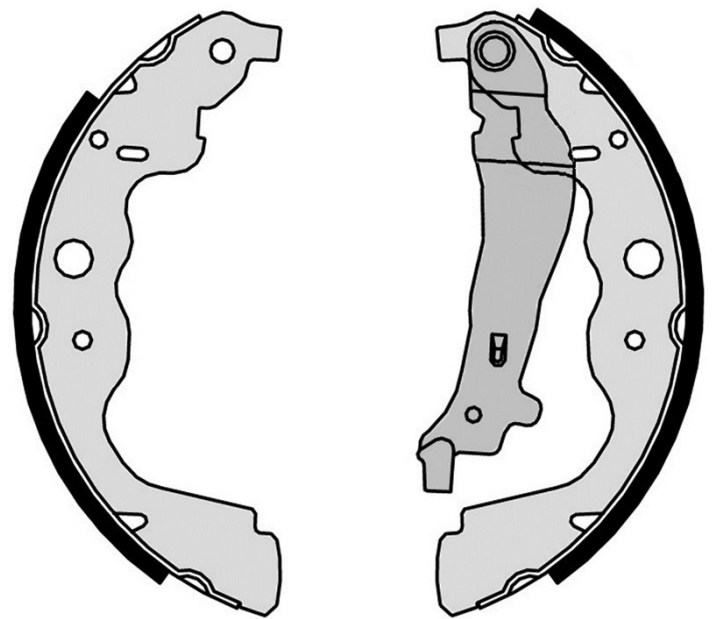

Bremsbacken, technische Daten

Durchmesser
230 mm

Breite
46 mm

Bremssystem
Bosch

Handbremse

Kompat. Fahrzg.

DACIA				
Modell	Typ	kW	Baujahr	
DOKKER	1.2 TCe	85	11/12 -	
DOKKER	1.5 dCi	55	11/12 -	
DOKKER	1.5 dCi	66	11/12 -	
DOKKER	1.6	75	04/15 -	
DOKKER	1.6	61	11/12 -	
DOKKER	1.6 LPG	75	04/15 -	
DOKKER	1.6 LPG	61	11/13 -	
DOKKER Express	1.2 TCe 115	85	07/15 -	
DOKKER Express	1.2 TCe 115	84	12/12 -	