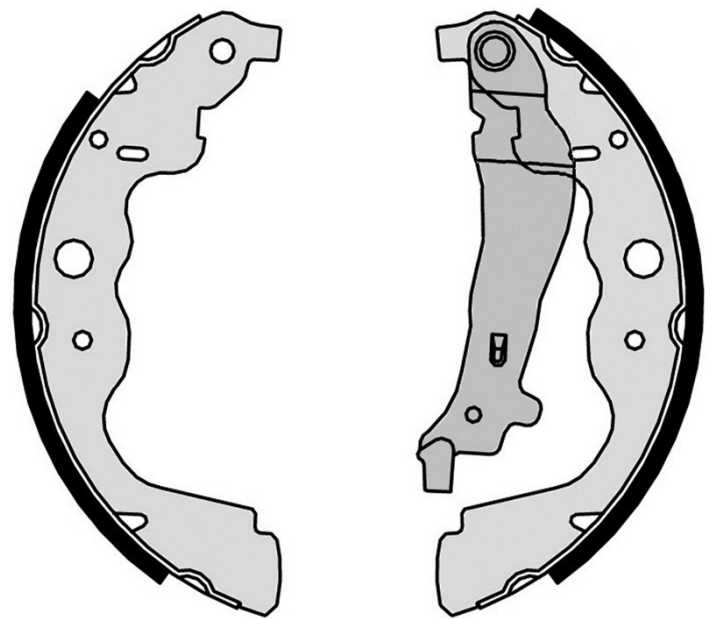

## Bremsbacken, technische Daten

**Durchmesser**  
230 mm

**Breite**  
43 mm

**Bremssystem**  
Bosch

**Handbremse**