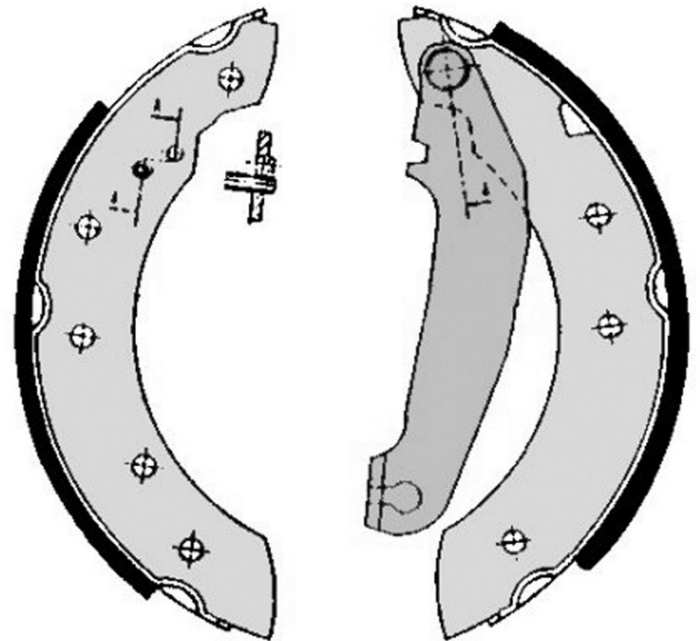

## Bremsbacken, technische Daten

**Achse** Hinten

**Durchmesser**  
203,2 mm

**Breite**  
38 mm

**Bremssystem**  
TRW

**Typ**

**Zubehör**  
Mit Handbremshebel

**EAN-Code**  
8432509645192