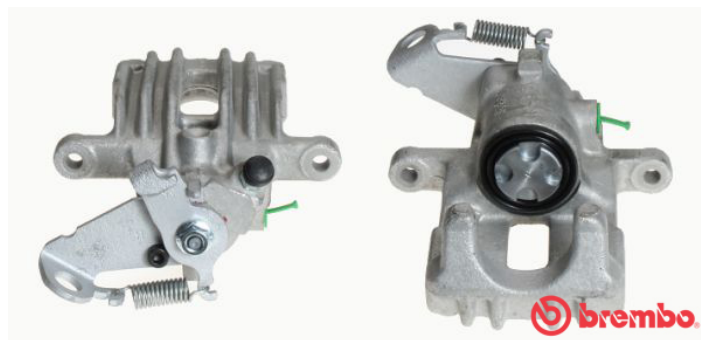

# Wiederaufbereiteter Bremsattel F 23 108

## Wiederaufbereitete Bremsattel, technische Daten

**Achse** Hinten

**Kolbendurchmesser**

34 mm

**Anzahl der Kolben**

1

**Bremssystem**

LUCAS

**Position**

Left

**EAN-Code**

8020584504314