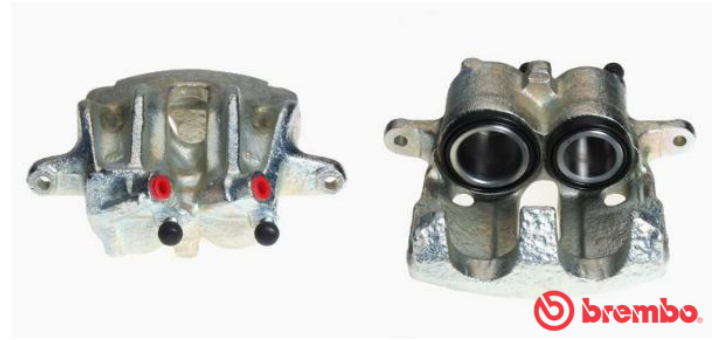

# Wiederaufbereiteter Bremsattel F 61 121

## Wiederaufbereitete Bremsattel, technische Daten

**Achse** Vorne

**Kolbendurchmesser**  
40 - 48 mm mm

**Anzahl der Kolben**  
2

**Bremssystem**  
LUCAS

**Position**  
Right

**EAN-Code**  
8020584523520