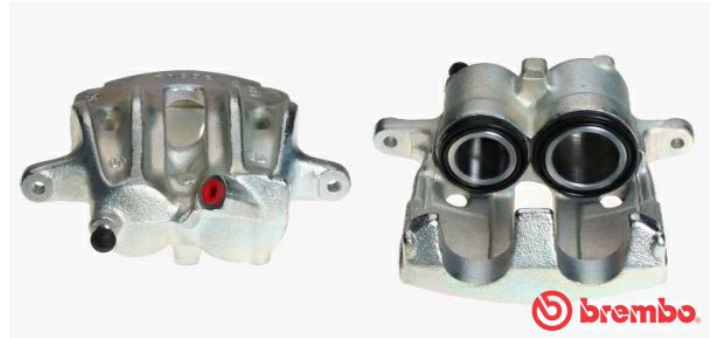

SATTEL F 61 122

Der Sattel F 61 122 steht für Zuverlässigkeit

Die wiederaufbereiteten Brembo Bremssättel, die zur Garantie der gleichen Leistungen von neuen Sätteln ausgelegt sind, stellen eine ideale Alternative zum Austausch beschädigter oder abgenutzter Sättel durch Neuteile dar. Die Wiederaufbereitung der Bremssättel beinhaltet die Reinigung und Oberflächenbehandlung des Sattels sowie den Austausch aller inneren Bauteile durch neue Komponenten. Abschließende Tests nach der Wiederaufbereitung dienen zur Garantie eines Produkts mit Brembo Zertifikat.

- ✓ OEMgleichwertig
- ✓ Brembo Qualität
- ✓ Sicherheit
- ✓ Haltbarkeit
- ✓ Neue Komponenten

Technische Spezifikationen

EAN-Code **8020584523537** Achse **Vorne links** Durchmesser **40 - 48 mm**

Kolbenanzahl **2** Material **Acciaio** Bremsanlage **LUCAS**