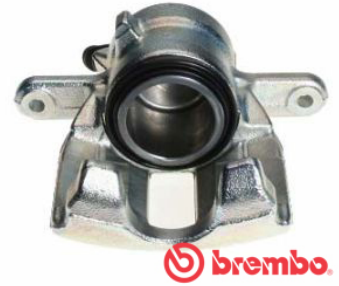

Wiederaufbereiteter Bremsattel F 68 102

Wiederaufbereitete Bremsattel, technische Daten

Kolbendurchmesser
54 mm

Anzahl der Kolben
1

Bremssystem
TRW

Position
Left

Kompat. Fahrz.

DACIA

RENAULT

Modell	Typ	kW	Baujahr
CLIO Grandtour (KR0/1_)	1.2 16V	76	09/10 -
CLIO Grandtour (KR0/1_)	1.2 16V (KR02, KR0J)	55	02/08 -
CLIO Grandtour (KR0/1_)	1.2 16V (KR0E)	58	02/08 -
CLIO Grandtour (KR0/1_)	1.2 16V (KR0P)	74	02/08 -
CLIO Grandtour (KR0/1_)	1.5 dCi (KR0F)	63	02/08 -
CLIO Grandtour (KR0/1_)	1.5 dCi (KR0G)	50	02/08 -
CLIO Grandtour (KR0/1_)	1.5 dCi (KR0H, KR1S)	78	02/08 12/12
CLIO Grandtour (KR0/1_)	1.5 dCi (KR1C, KR1N)	76	02/08 -
CLIO Grandtour (KR0/1_)	1.6 16V	80	02/08 -