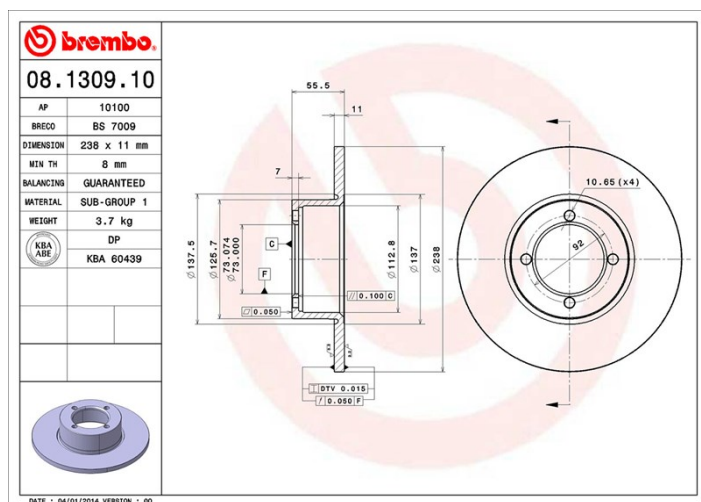

Technische Daten der Scheiben

Achse Vorne	Durchmesser 238 mm
Gesamthöhe (A) 55,5 mm	Nabendurchmesser (B) 73 mm
Anzahl der Bohrungen (C) 4	Stärke (TH) 11 mm
Minimalstärke 8 mm	Anzugsmoment 110 Nm
Stück pro Karton 2	EAN-Code 8020584130919

Herstellernummer

Brembo 08.1309.10	AP 10100	Breco BS 7009
-----------------------------	--------------------	-------------------------

Technische Daten

Kompat. Fahrzq.

BEDFORD				
Modell	Typ	kW	Baujahr	
CHEVANNE	1.3	40	03/80 12/82	
CHEVANNE	1.3	39	06/76 02/80	
OPEL				
Modell	Typ	kW	Baujahr	
ASCONA A (81_, 86_, 87_, 88_)	1.2 S	44	04/72 08/75	
ASCONA A (81_, 86_, 87_, 88_)	1.6 N	44	03/75 08/75	
ASCONA A (81_, 86_, 87_, 88_)	1.6 N	50	10/70 02/75	
ASCONA A (81_, 86_, 87_, 88_)	1.6 S	55	03/75 08/75	
ASCONA A (81_, 86_, 87_, 88_)	1.6 S	59	10/70 02/75	
ASCONA A (81_, 86_, 87_, 88_)	1.9 SR	66	03/71 02/75	

REKORD C Estate	1.7	49	02/68 12/71
REKORD C Estate	1.7	44	08/66 12/71
REKORD C Estate	1.7 S	55	08/66 12/71
REKORD C Estate	1.9	66	08/66 12/71
REKORD D	1.7	49	01/72 02/75
REKORD D	1.7 S	61	01/72 02/75
REKORD D	1.9 S	71	01/72 02/75
REKORD D	2.0 D	40	08/74 08/77
REKORD D	2.1 D	44	09/72 08/77
REKORD D Coupe	1.7 S	61	01/72 02/75
REKORD D Coupe	1.9 S	71	01/72 02/75
REKORD D Estate	1.7	49	01/72 02/75
REKORD D Estate	1.7 S	61	01/72 02/75
REKORD D Estate	1.9 S	71	01/72 02/75
REKORD D Estate	2.0 D	40	08/74 08/77
REKORD D Estate	2.1 D	44	09/72 08/77
VAUXHALL			
Modell	Typ	kW	Baujahr
CHEVETTE Estate	1.2	39	09/76 12/85