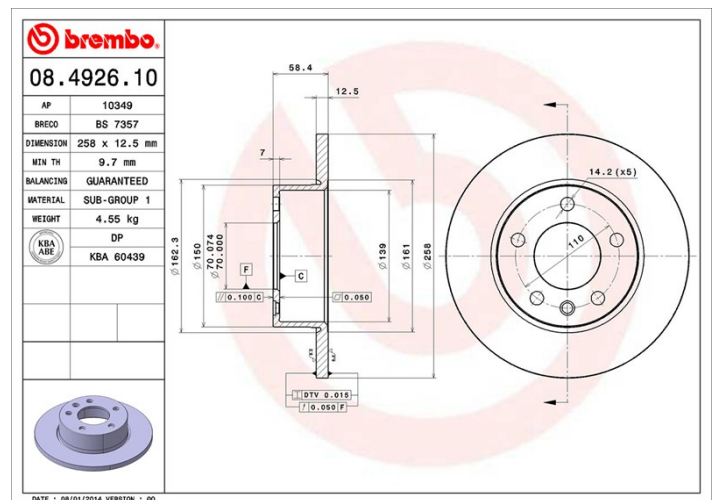

Technische Daten der Scheiben

Achse Vorne	Durchmesser 258 mm
Gesamthöhe (A) 58,4 mm	Nabendurchmesser (B) 70 mm
Anzahl der Bohrungen (C) 5	Stärke (TH) 12,6 mm
Minimalstärke 9,7 mm	Anzugsmoment 110 Nm
Stück pro Karton 2	EAN-Code 8020584492611

Herstellernummer

Brembo 08.4926.10	AP 10349	Breco BS 7357
-----------------------------	--------------------	-------------------------

Technische Daten

Kompat. Fahrzq.

OPEL				
Modell	Typ	kW	Baujahr	
OMEGA A (V87)	1.8 (F19, M19, N19)	85	09/86 03/94	
OMEGA A (V87)	1.8 (F19, M19, N19)	65	09/87 03/94	
OMEGA A (V87)	1.8 N (F19, M19, N19)	60	09/86 08/87	
OMEGA A (V87)	1.8 N (F19, M19, N19)	63	11/86 09/88	
OMEGA A (V87)	1.8 S (F19, M19, N19)	66	09/86 03/94	
OMEGA A (V87)	2.3 D (F19, M19, N19)	54	10/86 03/94	
OMEGA A (V87)	2.3 TD (F19, M19, N19)	66	10/86 08/88	
OMEGA A (V87)	2.3 TD Interc. (F19, M19, N19)	74	08/88 03/94	
OMEGA A Estate (V87)	1.8 (F35, M35)	85	09/86 03/94	
OMEGA A Estate (V87)	1.8 (F35, M35)	65	09/87 03/94	