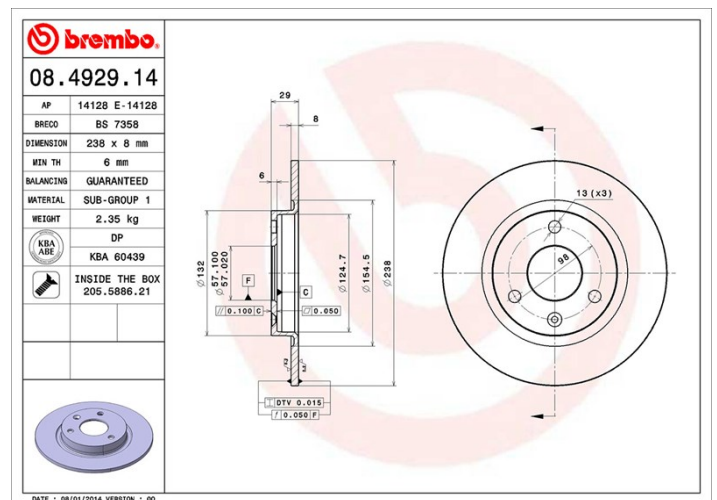

Technische Daten der Scheiben

Achse Vorne	Durchmesser 238 mm
Gesamthöhe (A) 29 mm	Nabendurchmesser (B) 57,1 mm
Anzahl der Bohrungen (C) 3	Stärke (TH) 8 mm
Minimalstärke 6 mm	Anzugsmoment  90 Nm
Stück pro Karton 2	EAN-Code 8020584012321

Herstellernummer

Brembo 08.4929.14	AP 14128 E	Breco BS 7358
-----------------------------	----------------------	-------------------------

Technische Daten

Scheibe mit Befestigungsschraube

Die der Verpackung beigelegte Befestigungsschraube erleichtert Mechanikern die Arbeit, insbesondere bei verrostetem oder verschlissenem Originalteil.