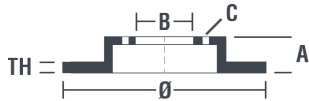

Technische Daten der Scheiben

Achse Vorne	Durchmesser 238 mm
Gesamthöhe (A) 29 mm	Nabendurchmesser (B) 57,1 mm
Anzahl der Bohrungen (C) 3	Stärke (TH) 8 mm
Minimalstärke 6 mm	Anzugsmoment  90 Nm
Stück pro Karton 2	EAN-Code 8020584012321

Herstellernummer

Brembo 08.4929.14	AP 14128 E	Breco BS 7358
-----------------------------	----------------------	-------------------------

Technische Daten

Scheibe mit Befestigungsschraube

Die der Verpackung beigelegte Befestigungsschraube erleichtert Mechanikern die Arbeit, insbesondere bei verrostetem oder verschlissenem Originalteil.