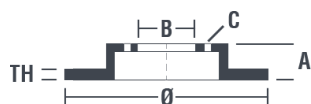

## Technische Daten der Scheiben

<b>Achse</b> Vorne	<b>Durchmesser</b> 238 mm
<b>Gesamthöhe</b> (A) 29 mm	<b>Nabendurchmesser</b> (B) 57,1 mm
<b>Anzahl der Bohrungen</b> (C) 3	<b>Stärke</b> (TH) 8 mm
<b>Minimalstärke</b> 6 mm	<b>Anzugsmoment</b> 90 Nm
<b>Stück pro Karton</b> 2	<b>EAN-Code</b> 8020584012086

## Herstellernummer

**Brembo** 08.4929.75      **AP** X 14128

<b>08.4929.75</b>	
AP	X 14128
DIMENSION	238 x 8 mm
MIN TH	6 mm
BALANCING	GUARANTEED
MATERIAL	SUB-GROUP 1
WEIGHT	2.35 kg
	90R 02C01202/26111
	INSIDE THE BOX 205.5886.21
	<b>08.4929.75</b>
DATE : 06/11/2017 VERSION : 00	