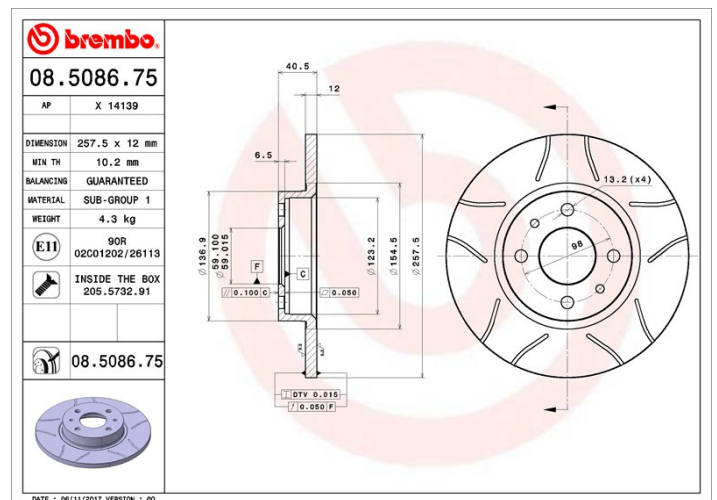

Technische Daten der Scheiben

Achse Vorne	Durchmesser 257 mm
Gesamthöhe (A) 40,5 mm	Nabendurchmesser (B) 59 mm
Anzahl der Bohrungen (C) 4	Stärke (TH) 12 mm
Minimalstärke 10,2 mm	Anzugsmoment  86 Nm
Stück pro Karton 2	EAN-Code 8020584011874

Herstellernummer

Brembo 08.5086.75 **AP** X 14139

Technische Daten

Scheibe mit Befestigungsschraube

Die der Verpackung beigelegte Befestigungsschraube erleichtert Mechanikern die Arbeit, insbesondere bei verrostetem oder verschlissenem Originalteil.

500 (312_)	0.9	59	12/13 -
500 C (312_)	0.9	63	09/09 -
500 C (312_)	0.9	48	09/12 -
500 C (312_)	0.9	59	12/13 -
PANDA (312_, 319_)	0.9	48	02/12 -
PANDA (312_, 319_)	0.9	57	02/12 -
PANDA (312_, 319_)	0.9	63	02/12 -
PANDA (312_, 319_)	0.9	44	12/13 -
PANDA (312_, 319_)	0.9	59	12/13 -
PANDA (312_, 319_)	0.9 4x4	63	09/12 -
PANDA (312_, 319_)	0.9 Natural Power	63	07/12 -
PANDA (312_, 319_)	1.2	51	02/12 -
PANDA (312_, 319_)	1.2 LPG	51	06/12 -
PANDA (312_, 319_)	1.3 D Multijet	55	02/12 -
PANDA (312_, 319_)	1.3 D Multijet 4x4	55	06/12 -
PANDA VAN (312_, 519_)	0.9 (312CXH1A, 312DXH1A)	48	02/12 -
PANDA VAN (312_, 519_)	1.2 (312CXA1A, 312DXA1A)	51	02/12 -
PANDA VAN (312_, 519_)	1.2 LPG (312CXA1A)	51	06/12 -
PUNTO (188_)	1.2 16V 80 (188.233, .235, .253, .255, .333, .353, .639,...	59	09/99 12/06
PUNTO (188_)	1.9 DS 60 (188.031, .051, .231, .251)	44	09/99 03/12
PUNTO Van (188_)	1.9 D 60	44	02/00 10/09

LANCIA

Modell	Typ	kW	Baujahr
YPSILON (312_)	1.2	51	05/11 -
YPSILON (312_)	1.2 Bi-fuel	49	05/11 -
YPSILON (312_)	1.2 Bi-fuel	51	05/11 -
YPSILON (843_)	1.2	51	08/10 12/11
YPSILON (843_)	1.2	44	10/03 12/11
YPSILON (843_)	1.4	57	02/06 12/11
YPSILON (843_)	1.4 LPG	57	11/10 12/11