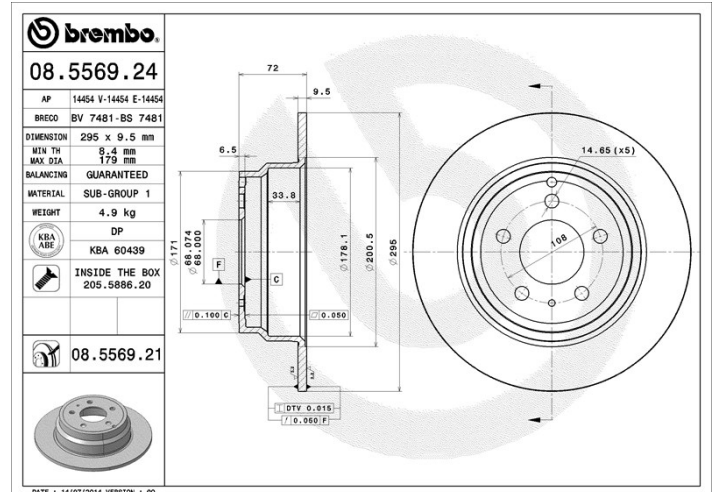

Technische Daten der Scheiben

Achse Hinten	Durchmesser 295 mm
Gesamthöhe (A) 72 mm	Nabdurchmesser (B) 68 mm
Anzahl der Bohrungen (C) 5	Stärke (TH) 9,6 mm
Minimalstärke 8,4 mm	Anzugsmoment 110 Nm
Stück pro Karton 2	EAN-Code 8020584014790

Herstellernummer

Brembo 08.5569.21	AP 14454 V	Breco BV 7481
-----------------------------	----------------------	-------------------------

Technische Daten

Scheibe mit Befestigungsschraube

Die der Verpackung beigelegte Befestigungsschraube erleichtert Mechanikern die Arbeit, insbesondere bei verrostetem oder verschlissenen Originalteil.