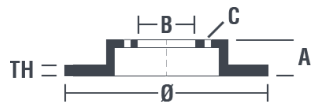

Technische Daten der Scheiben

Achse Hinten	Durchmesser 295 mm
Gesamthöhe (A) 72 mm	Nabdurchmesser (B) 68 mm
Anzahl der Bohrungen (C) 5	Stärke (TH) 9,6 mm
Minimalstärke 8,4 mm	Anzugsmoment 110 Nm
Stück pro Karton 2	EAN-Code 8020584014790