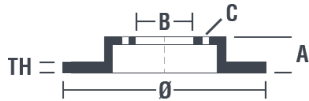

## Technische Daten der Scheiben

<b>Achse</b> Hinten	<b>Durchmesser</b> 254 mm
<b>Gesamthöhe</b> (A) 54,3 mm	<b>Nabendurchmesser</b> (B) 66 mm
<b>Anzahl der Bohrungen</b> (C) 5	<b>Stärke</b> (TH) 12 mm
<b>Minimalstärke</b> 10,5 mm	<b>Anzugsmoment</b> 85 Nm
<b>Stück pro Karton</b> 2	<b>EAN-Code</b> 8020584564639

## Herstellernummer

<b>Brembo</b> 08.5646.30	<b>AP</b> 14414	<b>Breco</b> BS 7450
-----------------------------	--------------------	-------------------------

		<b>08.5646.30</b>	
AP	14414		
BRECO	BS 7450		
DIMENSION	254 x 12 mm		
MIN TH	10,5 mm		
BALANCING	GUARANTEED		
MATERIAL	SUB-GROUP 1		
WEIGHT	3,9 kg		
	DP		
	KBA 60439		