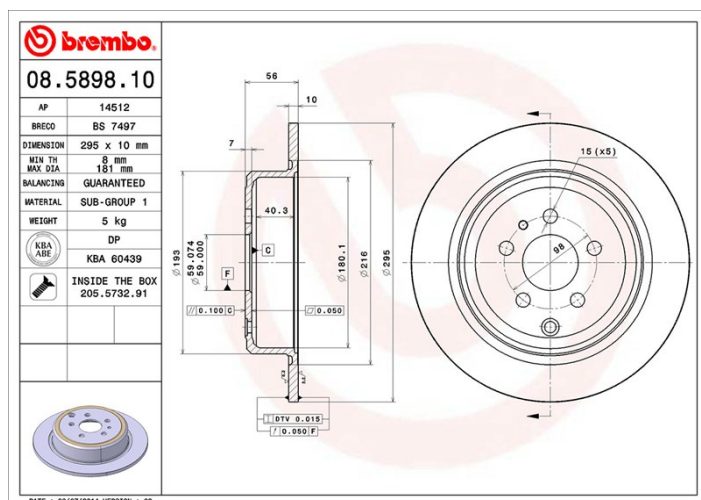

Technische Daten der Scheiben

Achse Hinten	Durchmesser (Durchmesser) 295 mm
Gesamthöhe (A) 56 mm	Nabendurchmesser (B) 59 mm
Anzahl der Bohrungen (C) 5	Stärke (TH) 10 mm
Minimalstärke 8 mm	Anzugsmoment 100 Nm
Stück pro Karton 2	EAN-Code 8020584589816

Herstellernummer

Brembo
08.5898.10

AP
14512

Breco
BS 7497

Technische Daten

Scheibe mit Befestigungsschraube

Die der Verpackung beigelegte Befestigungsschraube erleichtert Mechanikern die Arbeit, insbesondere bei verrostetem oder verschlissenem Originalteil.

Kompat. Fahrzg.

CITROËN

Modell	Typ	kW	Baujahr
EVASION MPV (22, U6)	1.8	76	02/96 12/96
EVASION MPV (22, U6)	1.8	73	05/97 07/02
EVASION MPV (22, U6)	1.9 TD	68	10/95 12/98
EVASION MPV (22, U6)	1.9 TD	66	11/94 07/02
EVASION MPV (22, U6)	2.0	89	06/94 07/02
EVASION MPV (22, U6)	2.0 16V	100	05/00 07/02
EVASION MPV (22, U6)	2.0 16V	97	05/98 04/00
EVASION MPV (22, U6)	2.0 HDI	80	08/99 07/02