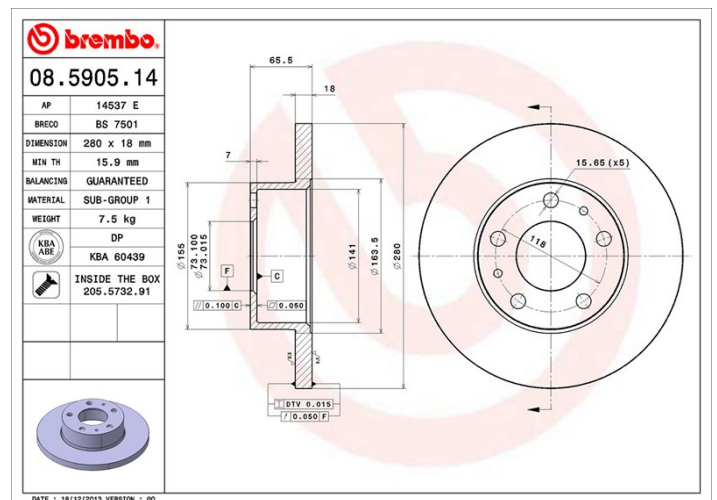

Technische Daten der Scheiben

Achse Vorne	Durchmesser 280 mm
Gesamthöhe (A) 65,5 mm	Nabdurchmesser (B) 73 mm
Anzahl der Bohrungen (C) 5	Stärke (TH) 18 mm
Minimalstärke 15,9 mm	Anzugsmoment  160 Nm
Stück pro Karton 2	EAN-Code 8020584012406

Herstellernummer

Brembo
08.5905.14

AP
14537 E

Breco
BS 7501

Technische Daten

Scheibe mit Befestigungsschraube

Die der Verpackung beigelegte Befestigungsschraube erleichtert Mechanikern die Arbeit, insbesondere bei verrostetem oder verschlissenem Originalteil.