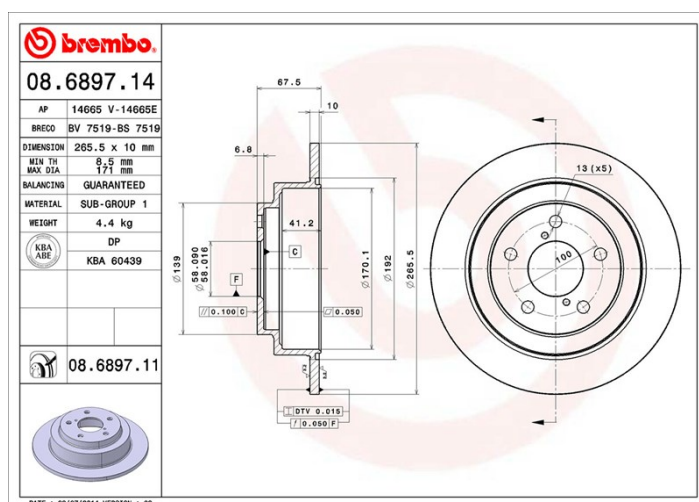

Herstellernummer

Brembo
08.6897.14

AP
14665 E

Breco
BS 7519

Technische Daten

Kompat. Fahrzq.

SUBARU

Modell	Typ	kW	Baujahr
FORESTER (SF_)	2.0 AWD (SF5)	92	06/98 09/02
FORESTER (SF_)	2.0 AWD (SF5)	90	08/97 09/02
FORESTER (SF_)	2.0 S Turbo AWD (SF5)	130	04/01 09/02
FORESTER (SF_)	2.0 S Turbo AWD (SF5)	125	06/98 04/01
FORESTER (SF_)	2.5 AWD	123	07/97 05/02
FORESTER (SG_)	2.0 AWD	92	06/02 05/05
FORESTER (SG_)	2.0 S Turbo AWD	130	09/02 05/05
FORESTER (SG_)	2.0 X AWD	116	06/05 05/08
FORESTER (SG_)	2.5 AWD (SG9)	121	06/05 05/08
FORESTER (SG_)	2.5 AWD (SG9)	155	12/03 05/05