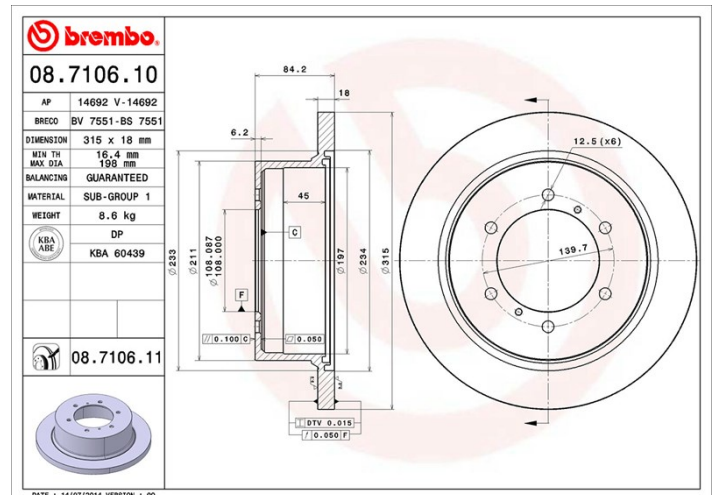

Technische Daten der Scheiben

Achse Hinten	Durchmesser 315 mm
Gesamthöhe (A) 84,2 mm	Nabendurchmesser (B) 108 mm
Anzahl der Bohrungen (C) 6	Stärke (TH) 18 mm
Minimalstärke 16,4 mm	Anzugsmoment 100 Nm
Stück pro Karton 2	EAN-Code 8020584710616

Herstellernummer

Brembo 08.7106.10	AP 14692	Breco BS 7551
-----------------------------	--------------------	-------------------------

Technische Daten

Kompat. Fahrz.

MITSUBISHI

Modell	Typ	kW	Baujahr
PAJERO CLASSIC (V2_W)	2.5 TD	85	07/01 -
PAJERO II (V3_W, V2_W, V4_W)	2.4 (V21W, V21C)	82	04/91 10/99
PAJERO II (V3_W, V2_W, V4_W)	2.5 TD 4WD (V24C, V24W)	73	12/90 10/99
PAJERO II (V3_W, V2_W, V4_W)	2.5 TDiC (V44W, V24W)	73	03/91 08/99
PAJERO II (V3_W, V2_W, V4_W)	2.8 TD (V46W, V26W)	92	06/94 10/99
PAJERO II (V3_W, V2_W, V4_W)	3.0 V6 24V (V43W, V23W)	133	06/94 05/97
PAJERO II (V3_W, V2_W, V4_W)	3.0 V6 24V (V43W, V23W)	130	06/97 10/99
PAJERO II (V3_W, V2_W, V4_W)	3.0 V6 4WD (V23W, V43W, V23C)	110	12/90 12/95
PAJERO II (V3_W, V2_W, V4_W)	3.5 V6 24V (V25W, V45W)	153	06/94 10/99

PAJERO II (V3_W, V2_W, V4_W)	3.5 V6 24V (V45W, V25W)	143	07/97 10/99
PAJERO II Canvas Top (V2_W, V4_W)	1.8 GDI	96	06/98 04/00
PAJERO II Canvas Top (V2_W, V4_W)	2.4 (V41W, V21W, V21C)	82	04/91 04/00
PAJERO II Canvas Top (V2_W, V4_W)	2.5 TD 4WD (V24C, V24W)	73	12/90 04/00
PAJERO II Canvas Top (V2_W, V4_W)	3.0 V6 (V23W, v43W, V23C)	110	12/90 12/95
PAJERO II Canvas Top (V2_W, V4_W)	3.0 V6 24V (V23W, V23C)	133	06/94 04/00
PAJERO SPORT I (K7_, K9_)	2.5 TD (K94W)	98	08/03 -
PAJERO SPORT I (K7_, K9_)	2.5 TD (K94W)	73	11/98 -
PAJERO SPORT I (K7_, K9_)	2.5 TD (K94W, K74T)	85	07/02 -
PAJERO SPORT I (K7_, K9_)	2.5 TD 4WD (K94W)	83	11/97 10/98
PAJERO SPORT I (K7_, K9_)	3.0 V6 (K96W)	125	06/00 -
PAJERO SPORT I (K7_, K9_)	3.0 V6 (K96W)	130	11/98 -
PAJERO SPORT I (K7_, K9_)	3.0 V6 4WD (K96W)	123	03/03 -
PAJERO SPORT VAN I (K90)	2.5 TD	85	12/99 01/08
PAJERO SPORT VAN I (K90)	3.0 V6	125	12/99 01/08