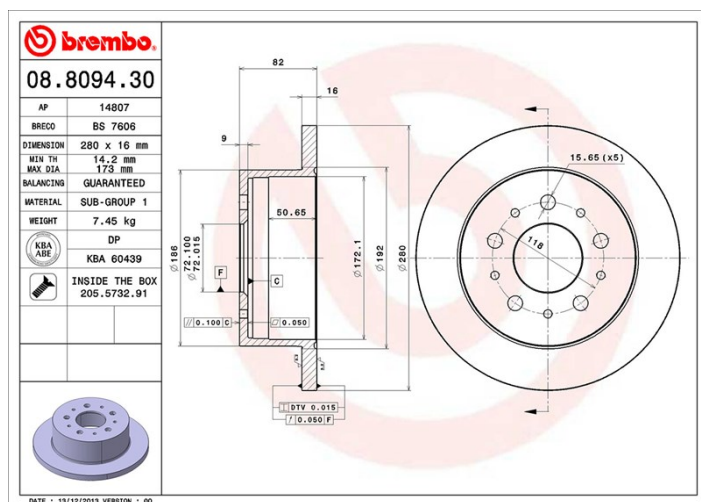

Technische Daten der Scheiben

Achse Hinten	Durchmesser 280 mm
Gesamthöhe (A) 82 mm	Nabdurchmesser (B) 72 mm
Anzahl der Bohrungen (C) 5	Stärke (TH) 16 mm
Minimalstärke 14,2 mm	Anzugsmoment 160 Nm
Stück pro Karton 2	EAN-Code 8020584809433

Herstellernummer

Brembo 08.8094.30	AP 14807	Breco BS 7606

Technische Daten

Scheibe mit Befestigungsschraube

Die der Verpackung beigelegte Befestigungsschraube erleichtert Mechanikern die Arbeit, insbesondere bei verrostetem oder verschlissenem Originalteil.

Kompat. Fahrzeug.

CITROËN

Modell	Typ	kW	Baujahr
JUMPER Box / RELAY Box	2.0 BlueHDi 110	81	04/16 -
JUMPER Box / RELAY Box	2.0 BlueHDi 130	96	04/16 -
JUMPER Box / RELAY Box	2.0 BlueHDi 160	120	04/16 -
JUMPER Box / RELAY Box	2.0 BlueHDi 160 4x4	120	04/16 -
JUMPER Box / RELAY Box	2.2 HDi 100	74	04/06 -
JUMPER Box / RELAY Box	2.2 HDi 110	81	07/11 -
JUMPER Box / RELAY Box	2.2 HDi 120	88	04/06 -
JUMPER Box / RELAY Box	2.2 HDi 130	96	07/11 -