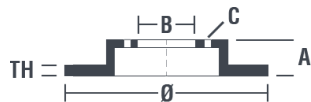

## Technische Daten der Scheiben

|                                      |                                    |
|--------------------------------------|------------------------------------|
| <b>Achse</b> Hinten                  | <b>Durchmesser</b><br>272 mm       |
| <b>Gesamthöhe</b> (A)<br>78 mm       | <b>Nabdurchmesser</b> (B)<br>75 mm |
| <b>Anzahl der Bohrungen</b> (C)<br>5 | <b>Stärke</b> (TH)<br>10 mm        |
| <b>Minimalstärke</b><br>8,4 mm       | <b>Anzugsmoment</b><br>120 Nm      |
| <b>Stück pro Karton</b><br>2         | <b>EAN-Code</b><br>8020584830215   |

|                   |                               |
|-------------------|-------------------------------|
|                   |                               |
| <b>08.8302.10</b> |                               |
| AP                | 14906 V-14906                 |
| BRECO             | BS 7686-BS 7686               |
| DIMENSION         | 272 x 10 mm                   |
| MIN TH            | 8,4 mm                        |
| MAX DIA           | 181,9 mm                      |
| BALANCING         | GUARANTEED                    |
| MATERIAL          | SUB-GROUP 2                   |
| WEIGHT            | 4,4 kg                        |
|                   | 08 GL H 05                    |
|                   | INSIDE THE BOX<br>105.5732.93 |
|                   |                               |
|                   | 08.8302.11                    |