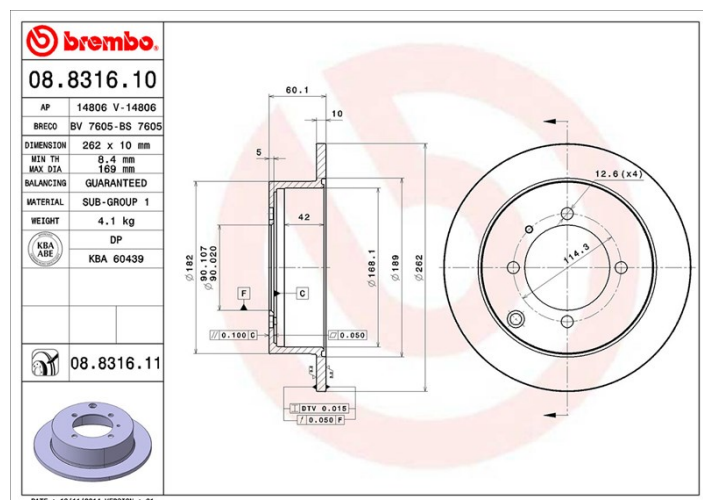

Technische Daten der Scheiben

Achse Hinten	Durchmesser 262 mm
Gesamthöhe (A) 60 mm	Nabendurchmesser (B) 90 mm
Anzahl der Bohrungen (C) 4	Stärke (TH) 10 mm
Minimalstärke 8,4 mm	Anzugsmoment 100 Nm
Stück pro Karton 2	EAN-Code 8020584831618

Herstellernummer

Brembo 08.8316.10	AP 14806	Breco BS 7605
-----------------------------	--------------------	-------------------------

Technische Daten

Kompat. Fahrzq.

HYUNDAI				
Modell	Typ	kW	Baujahr	
SANTAMO	2.0 16V	102	05/99 12/02	
SANTAMO	2.0 16V 4x4	102	05/99 12/02	
KIA				
Modell	Typ	kW	Baujahr	
JOICE	2.0	102	02/00 -	
JOICE	2.0	88	09/01 -	
MITSUBISHI				
Modell	Typ	kW	Baujahr	
GALANT VI (EA_)	2.0 (EA2A)	98	09/00 10/04	
GALANT VI (EA_)	2.4 GDI (EA3A)	110	02/99 09/00	