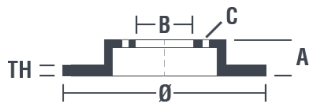

Technische Daten der Scheiben

Achse Vorne	Durchmesser 240 mm
Gesamthöhe (A) 41 mm	Nabendurchmesser (B) 60 mm
Anzahl der Bohrungen (C) 4	Stärke (TH) 11 mm
Minimalstärke 8 mm	Anzugsmoment 110 Nm
Stück pro Karton 2	EAN-Code 8020584863817

Herstellernummer

Brembo 08.8638.10	AP 14073	Breco BS 7602
-----------------------------	--------------------	-------------------------

08.8638.10	
AP	14073 V-14073
BRECO	SV 7602-BS 7602
DIMENSION	240 x 11 mm
MIN TH	8 mm
BALANCING	GUARANTEED
MATERIAL	SUB-GROUP 1
WEIGHT	3.3 kg
	DP
	KBA 60439
	INSIDE THE BOX
	205.5886.21
	08.8638.11
DATE : 13/11/2014 VERSION : 01	