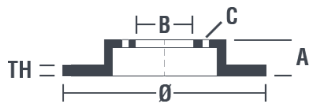

## Technische Daten der Scheiben

<b>Achse</b> Hinten	<b>Durchmesser</b> 278 mm
<b>Gesamthöhe</b> (A) 43,2 mm	<b>Nabendurchmesser</b> (B) 70 mm
<b>Anzahl der Bohrungen</b> (C) 5	<b>Stärke</b> (TH) 12 mm
<b>Minimalstärke</b> 10 mm	<b>Anzugsmoment</b> 120 Nm
<b>Stück pro Karton</b> 2	<b>EAN-Code</b> 8020584936429

## Herstellernummer

<b>Brembo</b> 08.9364.20	<b>AP</b> 14874	<b>Breco</b> BS 7673
-----------------------------	--------------------	-------------------------

		<b>08.9364.20</b>	
AP	14874 V-14874		
BRECO	SV 7673-BS 7673		
DIMENSION	278 x 12 mm		
MIN TH	10 mm		
BALANCING	GUARANTEED		
MATERIAL	SUB-GROUP 1		
WEIGHT	4.8 kg		
	DP KBA 60439		
		08.9364.21	
DATE : 10/12/2013 VERSION : 00			