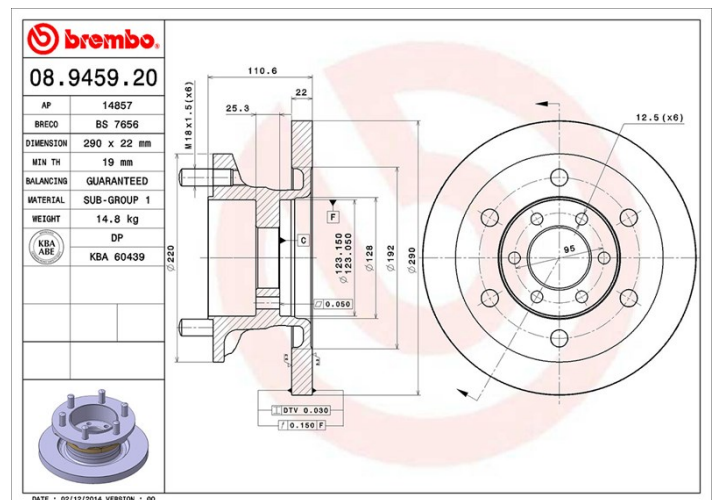

Technische Daten der Scheiben

Achse Vorne	Durchmesser 290 mm
Gesamthöhe (A) 110,5 mm	Nabendurchmesser (B) 123 mm
Anzahl der Bohrungen (C) 6	Stärke (TH) 22 mm
Minimalstärke 19 mm	Anzugsmoment  Nm
Stück pro Karton 1	EAN-Code 8020584945926

Herstellernummer

Brembo
08.9459.20

AP
14857

Breco
BS 7656

Technische Daten

Kompat. Fahrzcg.

IVECO			
Modell	Typ	kW	Baujahr
DAILY III Box Body / Estate	2.8 CNG	78	05/99 07/07
DAILY III Box Body / Estate	35 C 12 V, 35 S 12 V (AGKA43A2, AGKB43A2, AGKB46A2,...	85	09/02 07/07
DAILY III Box Body / Estate	35 C 14	100	09/04 04/06
DAILY III Box Body / Estate	35 C 14, 35 S 14	100	01/05 04/06
DAILY III Box Body / Estate	35 C 17, 35 S 17	122	01/05 04/06
DAILY III Box Body / Estate	35 S 10 (ANJA41A1, ANJA42A2, ANJA42AB, ANJA43A, ANJAV1A,...	70	09/02 07/07
DAILY III Box Body / Estate	35 S 11 V, 35 C 11 V	78	05/99 07/07
DAILY III Box Body / Estate	35 S 13 V, 35 C 13 V	92	05/99 07/07