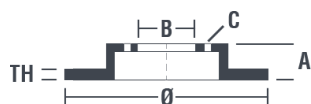

## Technische Daten der Scheiben

<b>Achse</b> Vorne	<b>Durchmesser</b> 256 mm
<b>Gesamthöhe</b> (A) 64 mm	<b>Nabendurchmesser</b> (B) 73 mm
<b>Anzahl der Bohrungen</b> (C) 5	<b>Stärke</b> (TH) 16 mm
<b>Minimalstärke</b> 13,5 mm	<b>Anzugsmoment</b> 120 Nm
<b>Stück pro Karton</b> 2	<b>EAN-Code</b> 8020584960110

## Herstellernummer

<b>Brembo</b> 08.9601.14	<b>AP</b> 14828 E	<b>Breco</b> BS 7649
-----------------------------	----------------------	-------------------------

		<b>08.9601.14</b>	
AP	14828 E		
BRECO	BS 7649		
DIMENSION	256 x 16 mm		
MIN TH	13.5 mm		
BALANCING	GUARANTEED		
MATERIAL	SUB-GROUP 1		
WEIGHT	5.85 kg		
	DP		
	KBA 60439		
	INSIDE THE BOX		
	205.5732.91		