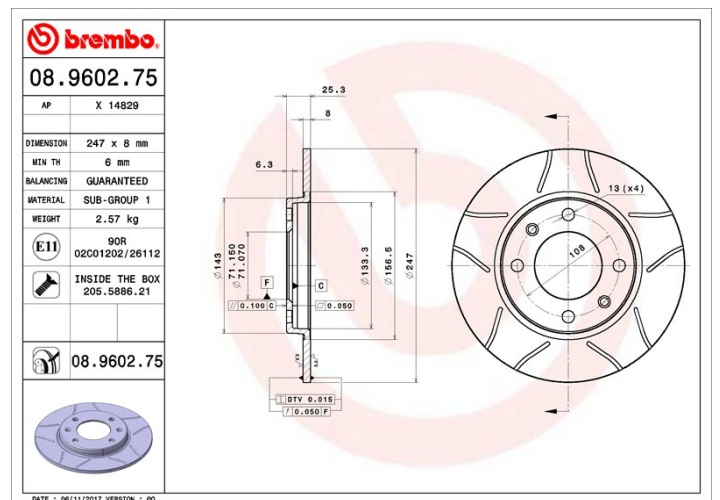

Technische Daten der Scheiben

Achse Hinten	Durchmesser 247 mm
Gesamthöhe (A) 25,3 mm	Nabendurchmesser (B) 71 mm
Anzahl der Bohrungen (C) 4	Stärke (TH) 8 mm
Minimalstärke 6 mm	Anzugsmoment  90 Nm
Stück pro Karton 2	EAN-Code 8020584023952

Herstellernummer

Brembo **AP**
08.9602.75 X 14829

Technische Daten

Scheibe mit Befestigungsschraube

Die der Verpackung beigelegte Befestigungsschraube erleichtert Mechanikern die Arbeit, insbesondere bei verrostetem oder verschlissenem Originalteil.