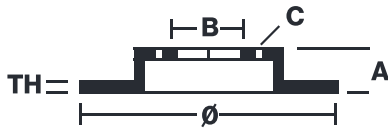

SCHEIBE 08.9621.14

Die Bremsscheibe 08.9621.14 steht für Zuverlässigkeit

Die Brembo Bremsscheibe ist mit der OEM-Scheibe perfekt austauschbar. Dank der Kontrolle des gesamten Produktionszyklus bietet Brembo ein Sortiment von Bremsscheiben mit herausragender Leistung, Zuverlässigkeit, Haltbarkeit und höchstem Komfort unter allen Nutzungsbedingungen. Alle Brembo Scheiben sind nach ECE-R90 zugelassen.

- ✓ OEM gleichwertig
- ✓ ECE R 90 Bescheinigung
- ✓ Brembo Qualität
- ✓ Sicherheit

Technische Spezifikationen

EAN-Code
8020584962114

Vorne

Durchmesser
257 mm

Stärke (TH)
12 mm

Höhe (A)
41 mm

Anzahl von Bohrungen (C)
4