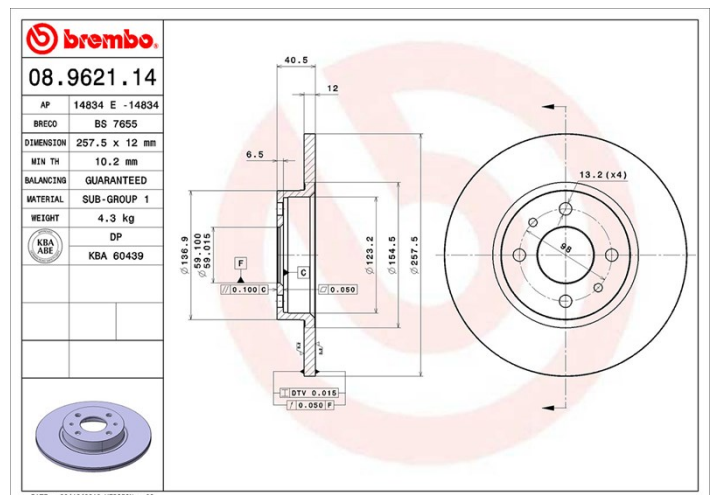

- ✓ OEM gleichwertig
- ✓ ECE R 90 Bescheinigung
- ✓ Brembo Qualität
- ✓ Sicherheit

Technische Spezifikationen

EAN-Code
8020584962114

Vorne

Durchmesser
257 mm

Stärke (TH)
12 mm

Höhe (A)
41 mm

Anzahl von Bohrungen (C)
4

Scheibentyp
Massiv

Centraggio (B)
59 mm

Min. Stärke
10,2 mm

Anzugsmoment
98 Nm

Einheiten
2

KOMPATIBLE FAHRZEUGE

ALFA ROMEO

145 (930_)	1.4 i.e. (930.A3)	66/90	07.94 12.96
145 (930_)	1.6 i.e. (930.A2)	76/103	10.94 12.96
145 (930_)	1.9 TD (930.A4)	66/90	10.94 02.99
146 (930_)	1.4 i.e. (930.B3)	66/90	12.94 12.96
146 (930_)	1.6 i.e. (930.B2)	76/103	12.94 12.96
146 (930_)	1.9 TD (930.B4A)	66/90	12.94 02.99