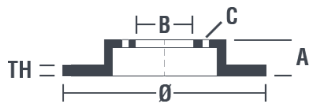

Technische Daten der Scheiben

Achse Hinten	Durchmesser 265 mm
Gesamthöhe (A) 40,7 mm	Nabendurchmesser (B) 63,6 mm
Anzahl der Bohrungen (C) 5	Stärke (TH) 11 mm
Minimalstärke 9 mm	Anzugsmoment 100 Nm
Stück pro Karton 2	EAN-Code 8020584014837

Herstellernummer

Brembo
08.A029.20

AP
14902

Breco
BS 7682

08.A029.20	
AP	14902 V-14902
BRECO	SV 7692-BS 7682
DIMENSION	265 x 11 mm
MIN TH	9 mm
BALANCING	GUARANTEED
MATERIAL	SUB-GROUP 1
WEIGHT	4.1 kg
KBA ADE	DP
	KBA 60439
08.A029.21	
DATE : 31/05/2013 VERSION : 00	