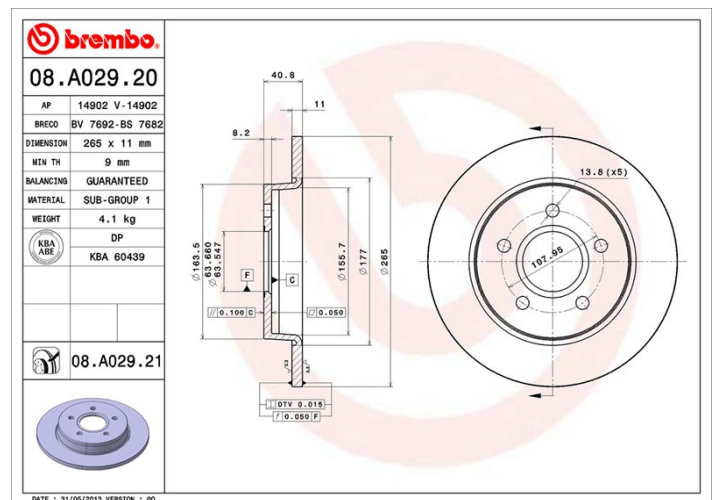

Technische Daten der Scheiben

Achse Hinten	Durchmesser 265 mm
Gesamthöhe (A) 40,7 mm	Nabendurchmesser (B) 63,6 mm
Anzahl der Bohrungen (C) 5	Stärke (TH) 11 mm
Minimalstärke 9 mm	Anzugsmoment 100 Nm
Stück pro Karton 2	EAN-Code 8020584017418

Herstellernummer

Brembo
08.A029.21

AP
14902 V

Breco
BV 7682

Technische Daten

UV-Scheibe

Die UV-Lack-Beschichtung gewährleistet überlegenen Korrosionsschutz und umfassenden Schutz der Scheibe.

Kompat. Fahrzeug.