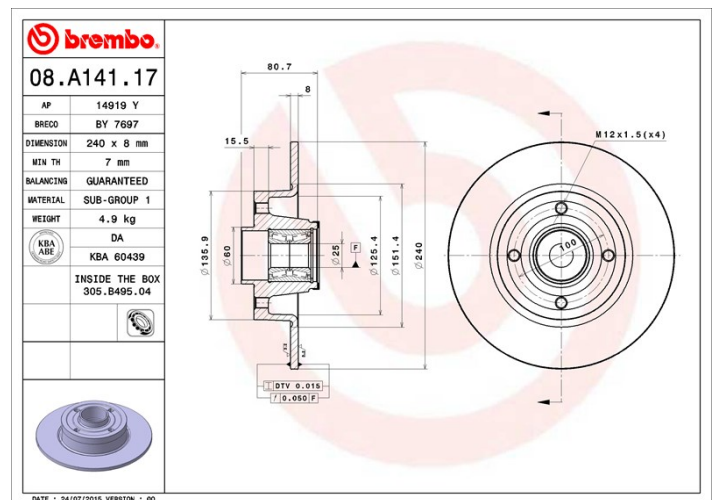

Technische Daten der Scheiben

Achse Hinten	Durchmesser 240 mm
Gesamthöhe (A) 80,2 mm	Nabendurchmesser (B) 25 mm
Anzahl der Bohrungen (C) 4	Stärke (TH) 8 mm
Minimalstärke 7 mm	Anzugsmoment 110 Nm
Stück pro Karton 1	EAN-Code 8020584015490

Herstellernummer

Brembo 08.A141.17	AP 14919 Y	Breco BY 7697
-----------------------------	----------------------	-------------------------

Technische Daten

Integriertes Lager

Bremsscheiben mit integrierter Nabe werden an der Hinterachse bestimmter Fahrzeugmodelle eingesetzt. Um den Austausch zu erleichtern, liefert Brembo ein vormontiertes Kit, bei dem das Lager bereits in die Scheibe eingebaut ist.